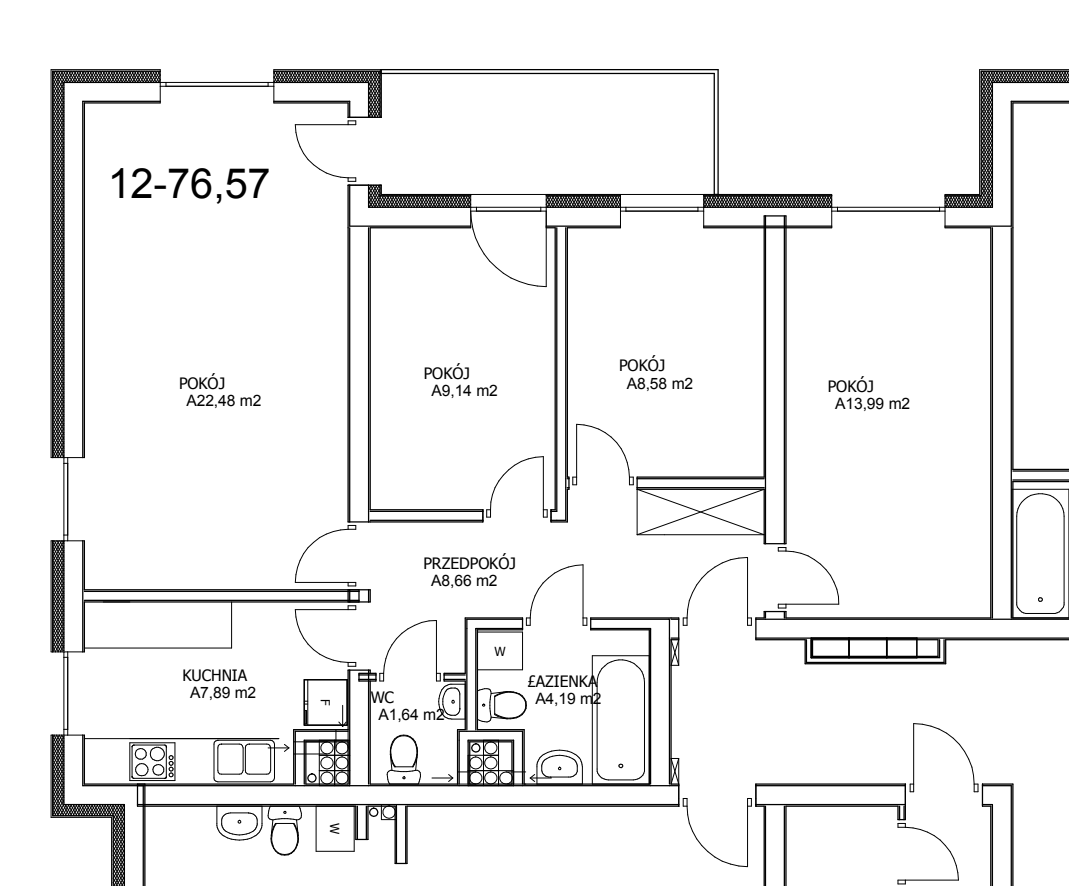

**Budynek mieszkalny wielorodzinny
87-800 Włocławek ul. Okrężna**

MIESZKANIE NR 12 -II PIĘTRO 76,57 m²

POKÓJ	22,48 m ²
KUCHNIA	7,89 m ²
POKÓJ	9,14 m ²
POKÓJ	8,58 m ²
POKÓJ	13,99 m ²
ŁAZIENKA	4,19 m ²
WC	1,64 m ²
PRZEDPOKÓJ	8,66 m ²

UWAGA! Sposób usytuowania szaf i mebli ma charakter orientacyjny.