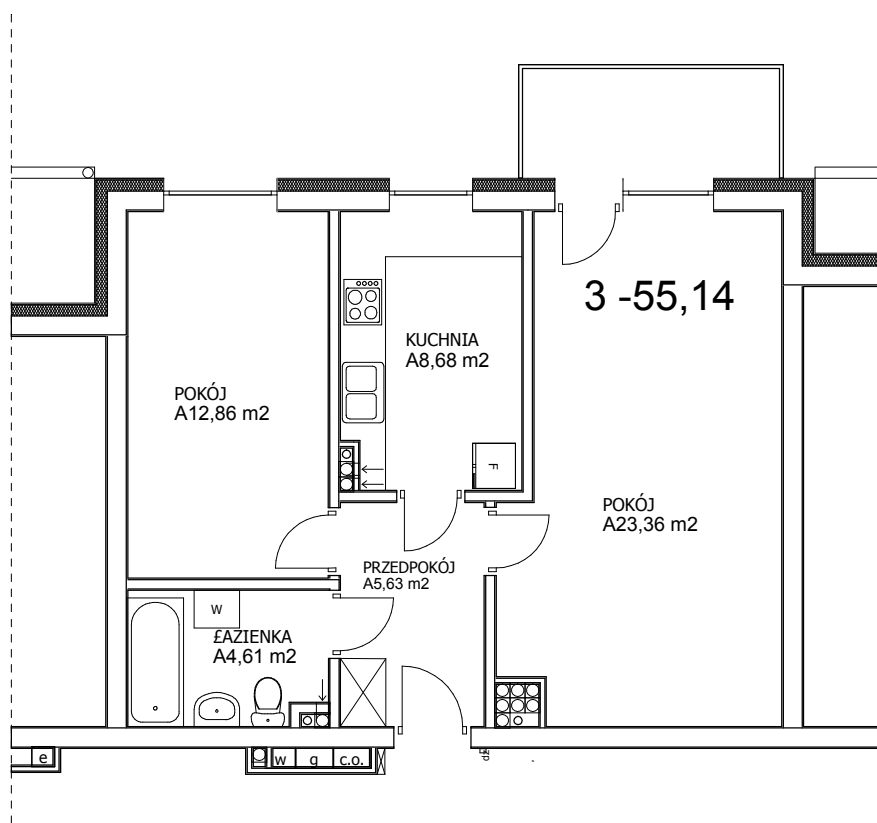

**Budynek mieszkalny wielorodzinny
87-800 Włocławek ul. Okrężna**

MIESZKANIE NR 3 - PARTER 55,14 m2

POKÓJ	23,36 m2
KUCHNIA	8,68 m2
POKÓJ	12,86 m2
ŁAZIENKA	4,61 m2
PRZEDPOKÓJ	5,63 m2

UWAGA! Sposób usytuowania szaf i mebli ma charakter orientacyjny.