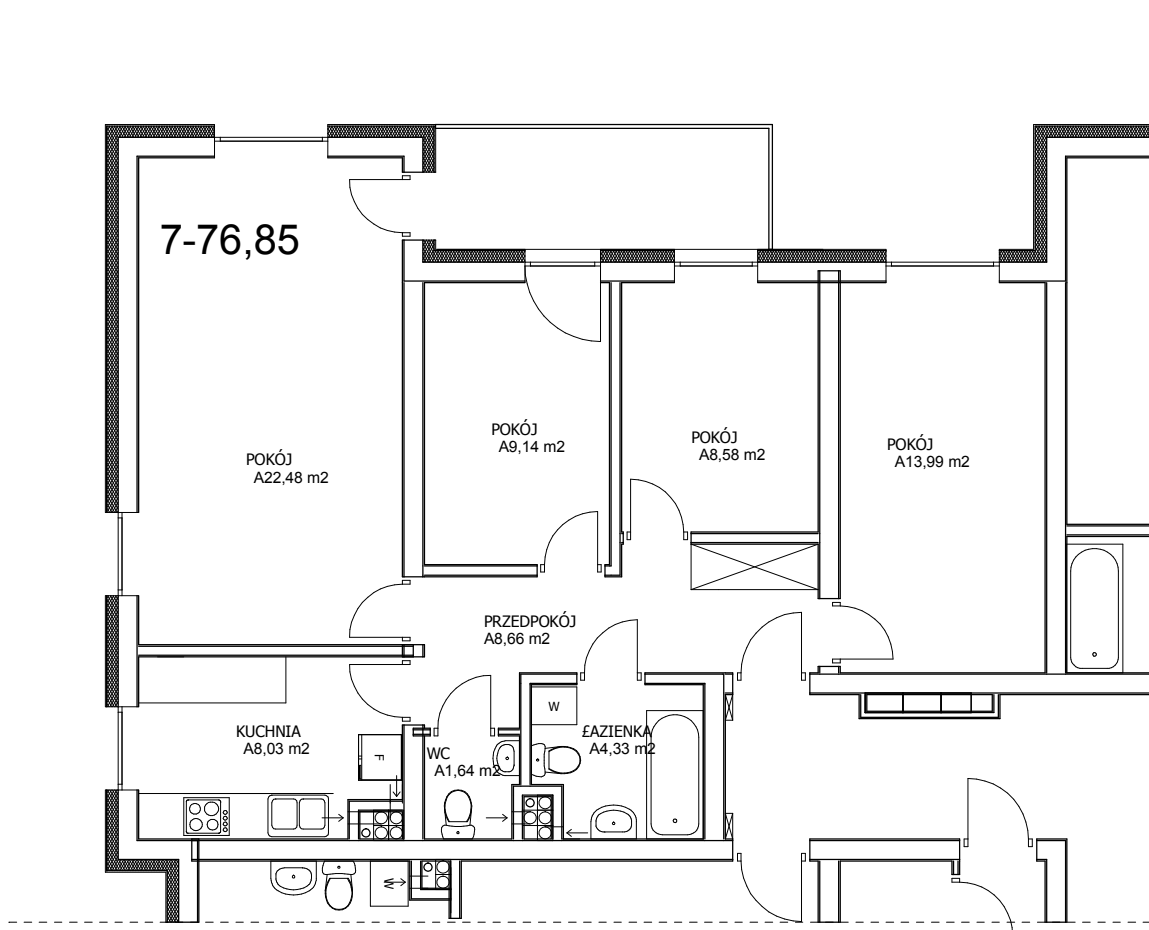

**Budynek mieszkalny wielorodzinny  
87-800 Włocławek ul. Okrężna**

**MIESZKANIE NR 7 -I PIĘTRO 76,85 m<sup>2</sup>**

POKÓJ	22,48 m <sup>2</sup>
KUCHNIA	8,03 m <sup>2</sup>
POKÓJ	9,14 m <sup>2</sup>
POKÓJ	8,58 m <sup>2</sup>
POKÓJ	13,99 m <sup>2</sup>
ŁAZIENKA	4,33 m <sup>2</sup>
WC	1,64 m <sup>2</sup>
PRZEDPOKÓJ	8,66 m <sup>2</sup>

UWAGA! Sposób usytuowania szaf i mebli ma charakter orientacyjny.