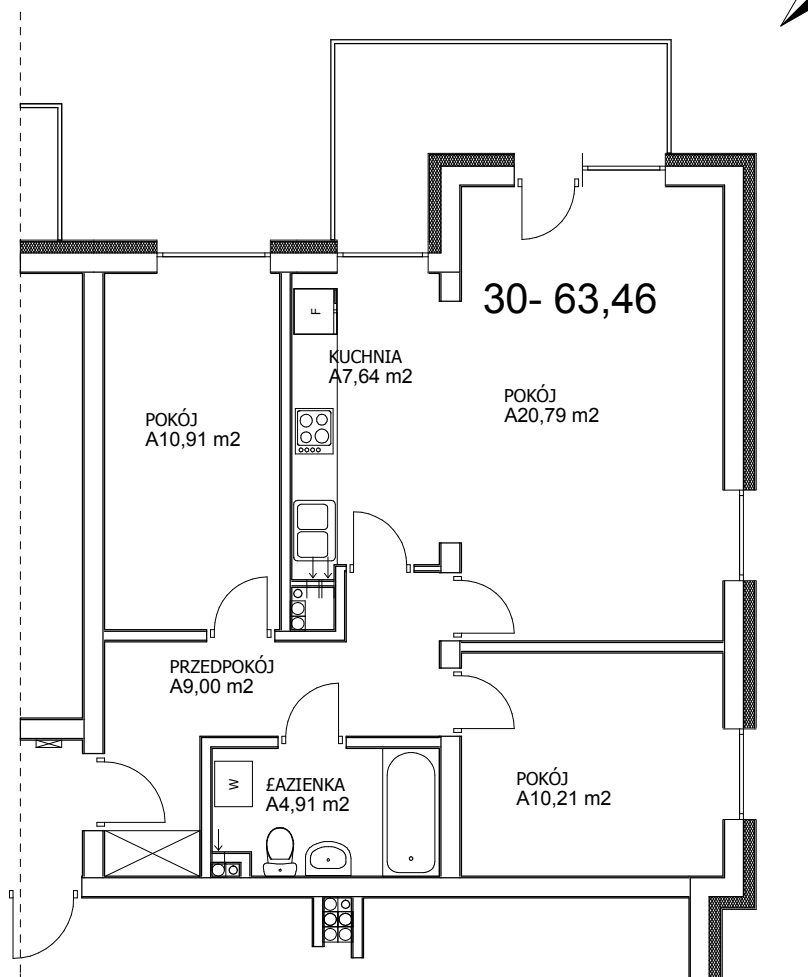

**Budynek mieszkalny wielorodzinny
87-800 Włocławek ul. Okrężna**

MIESZKANIE NR 30 - PARTER 63,46 m²

POKÓJ	20,79 m ²
KUCHNIA	7,64 m ²
POKÓJ	10,91 m ²
POKÓJ	10,21 m ²
ŁAZIENKA	4,91 m ²
PRZEDPOKÓJ	9,00 m ²

UWAGA! Sposób usytuowania szaf i mebli ma charakter orientacyjny.