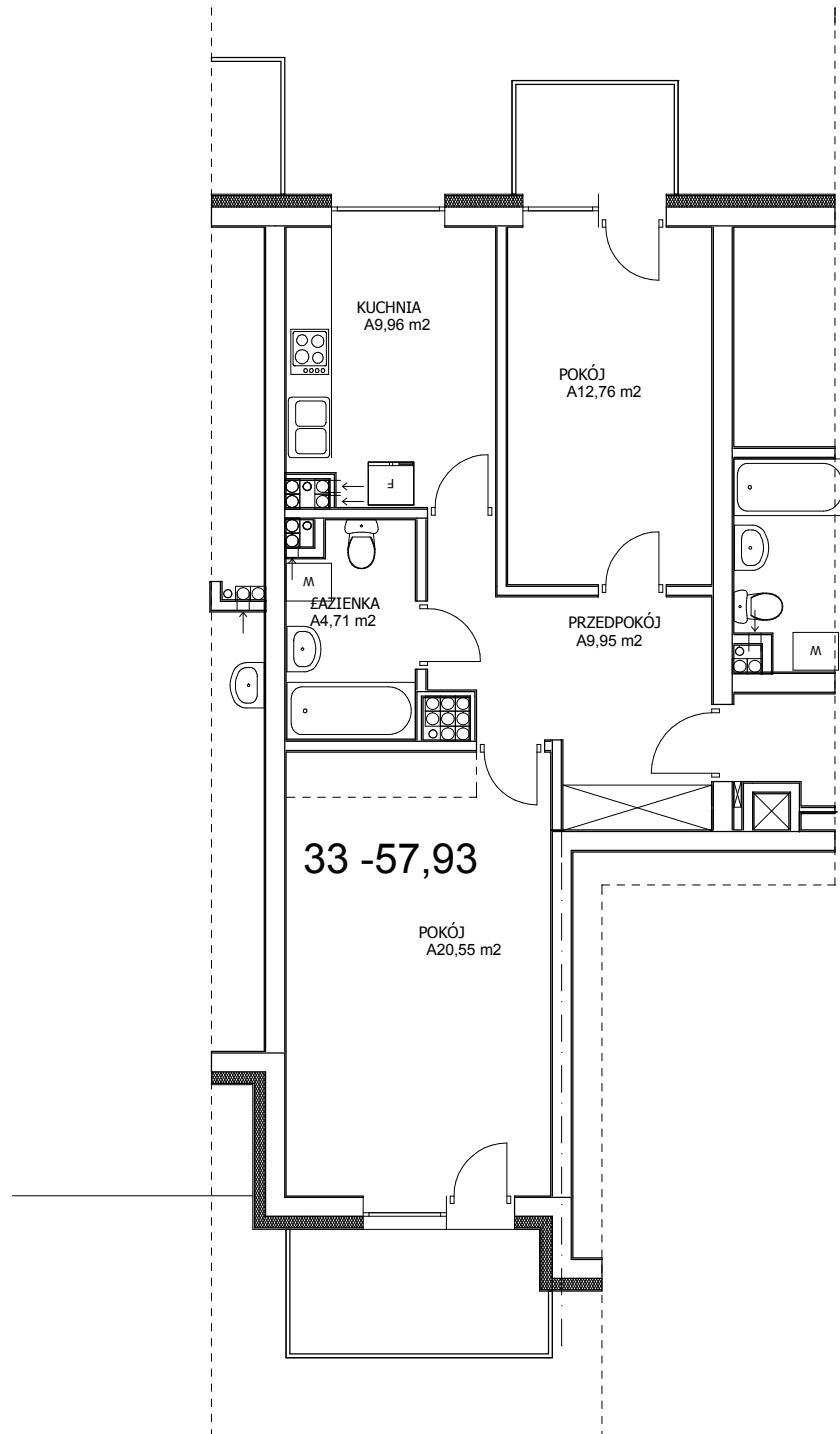

**Budynek mieszkalny wielorodzinny  
87-800 Włocławek ul. Okrężna**

**MIESZKANIE NR 33 - I PIĘTRO 57,93 m<sup>2</sup>**

POKÓJ	20,55 m <sup>2</sup>
KUCHNIA	9,96 m <sup>2</sup>
POKÓJ	12,76 m <sup>2</sup>
ŁAZIENKA	4,71 m <sup>2</sup>
PRZEDPOKÓJ	9,95 m <sup>2</sup>

UWAGA! Sposób usytuowania szaf i mebli ma charakter orientacyjny.