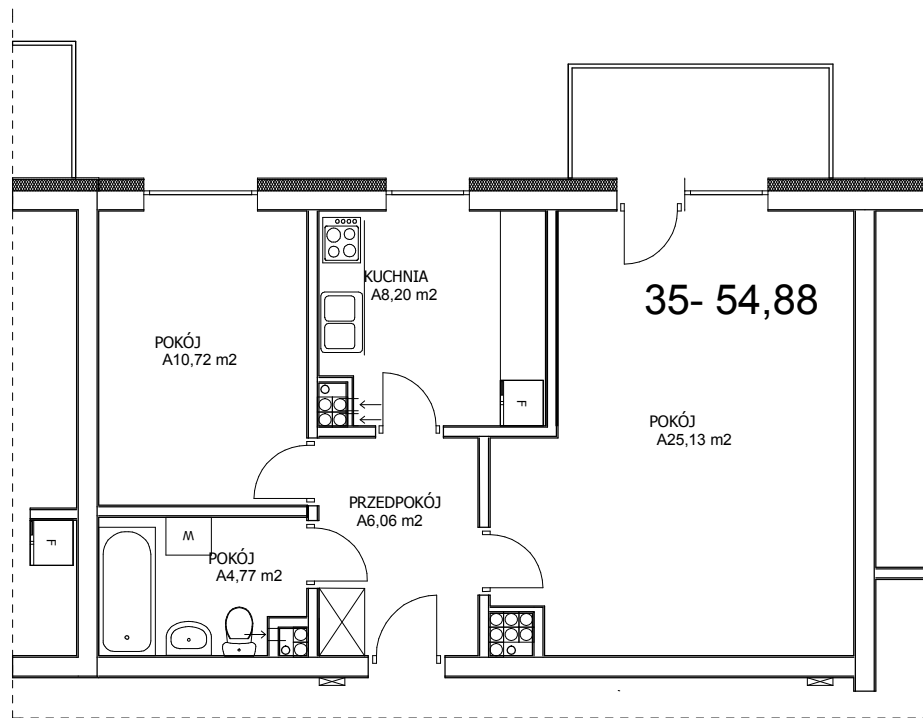

**Budynek mieszkalny wielorodzinny
87-800 Włocławek ul. Okrężna**

MIESZKANIE NR 35 - I PIĘTRO 54,88 m²

POKÓJ	25,13 m ²
KUCHNIA	8,20 m ²
POKÓJ	10,72 m ²
ŁAZIENKA	4,77 m ²
PRZEDPOKÓJ	6,06 m ²

UWAGA! Sposób usytuowania szaf i mebli ma charakter orientacyjny.