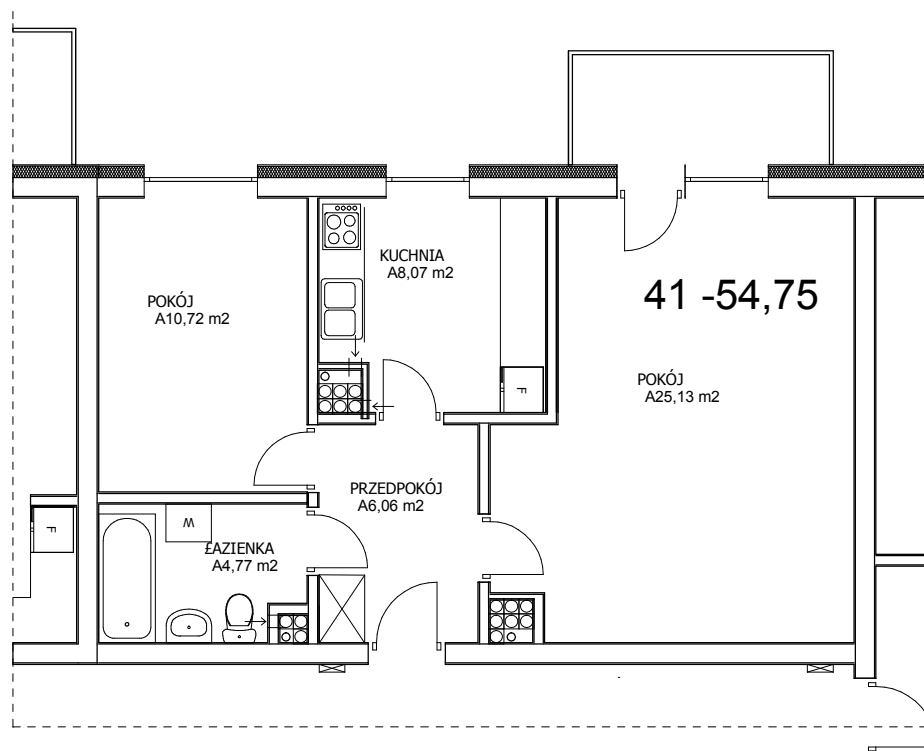

**Budynek mieszkalny wielorodzinny
87-800 Włocławek ul. Okrężna**

MIESZKANIE NR 41 - II PIĘTRO 54,75 m²

POKÓJ	25,13 m ²
KUCHNIA	8,07 m ²
POKÓJ	10,72 m ²
ŁAZIENKA	4,77 m ²
PRZEDPOKÓJ	6,06 m ²

UWAGA! Sposób usytuowania szaf i mebli ma charakter orientacyjny.