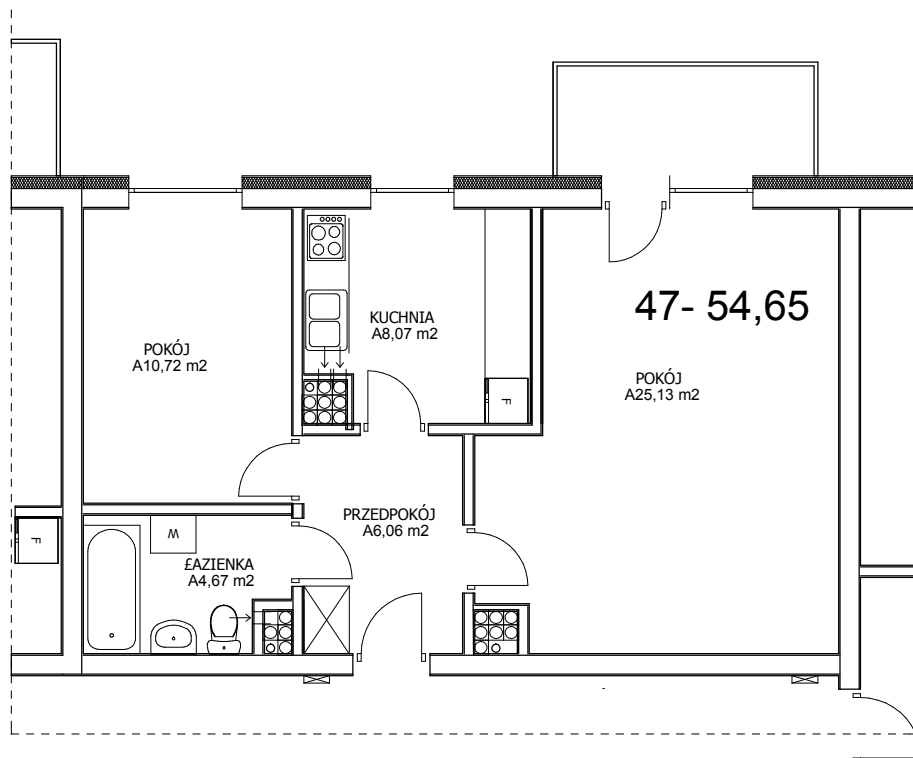

**Budynek mieszkalny wielorodzinny
87-800 Włocławek ul. Okrężna**

MIESZKANIE NR 47 - III PIĘTRO 54,65 m²

POKÓJ	25,13 m ²
KUCHNIA	8,07 m ²
POKÓJ	10,72 m ²
ŁAZIENKA	4,67 m ²
PRZEDPOKÓJ	6,06 m ²

UWAGA! Sposób usytuowania szaf i mebli ma charakter orientacyjny.