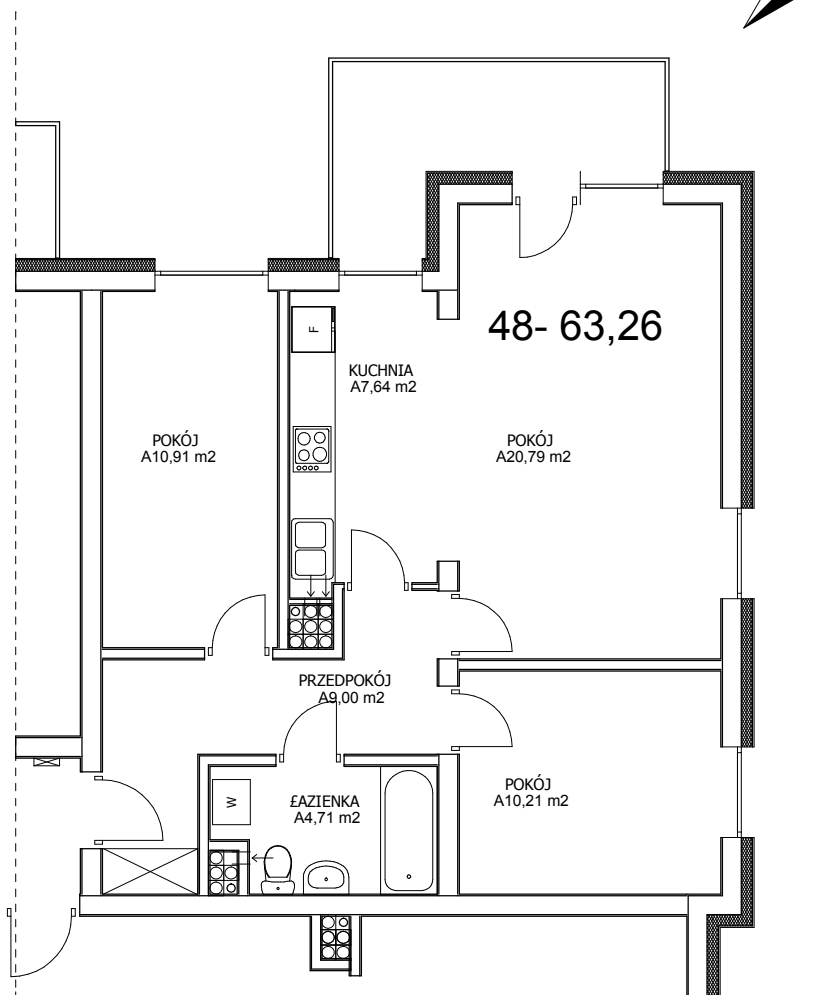

**Budynek mieszkalny wielorodzinny  
87-800 Włocławek ul. Okrężna**

**MIESZKANIE NR 48 - III PIĘTRO 63,26 m<sup>2</sup>**

POKÓJ	20,79 m <sup>2</sup>
KUCHNIA	7,64 m <sup>2</sup>
POKÓJ	10,91 m <sup>2</sup>
POKÓJ	10,21 m <sup>2</sup>
ŁAZIENKA	4,71 m <sup>2</sup>
PRZEDPOKÓJ	9,00 m <sup>2</sup>

UWAGA! Sposób usytuowania szaf i mebli ma charakter orientacyjny.