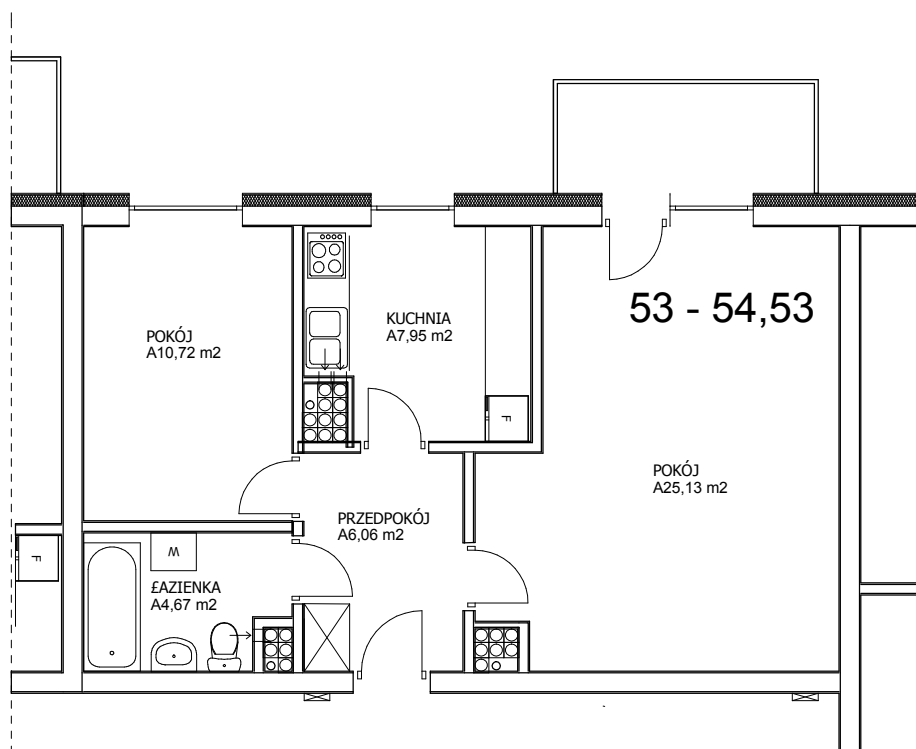

**Budynek mieszkalny wielorodzinny  
87-800 Włocławek ul. Okrężna**

**MIESZKANIE NR 53 - IV PIĘTRO 54,53 m<sup>2</sup>**

POKÓJ	25,13 m <sup>2</sup>
KUCHNIA	7,95 m <sup>2</sup>
POKÓJ	10,72 m <sup>2</sup>
ŁAZIENKA	4,67 m <sup>2</sup>
PRZEDPOKÓJ	6,06 m <sup>2</sup>

UWAGA! Sposób usytuowania szaf i mebli ma charakter orientacyjny.