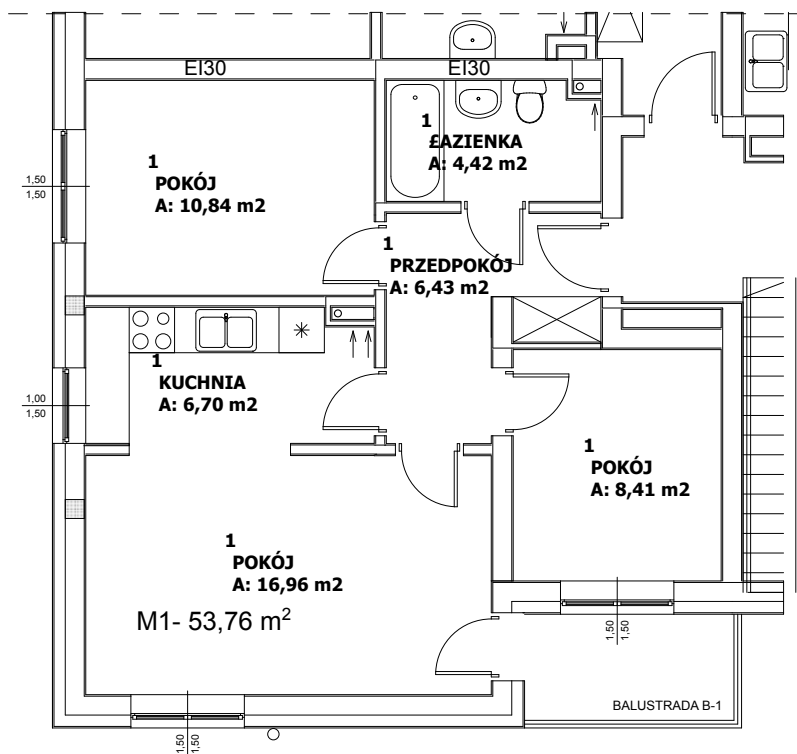

**Budynek mieszkalny wielorodzinny  
87-800 Włocławek ul.Chłodna 21**

**MIESZKANIE NR 1 - I PIĘTRO 53,76 m<sup>2</sup>**

POKÓJ	16,96 m <sup>2</sup>
KUCHNIA	6,70 m <sup>2</sup>
POKÓJ	10,84 m <sup>2</sup>
POKÓJ	8,41 m <sup>2</sup>
ŁAZIENKA	4,42 m <sup>2</sup>
PRZEDPOKÓJ	6,43 m <sup>2</sup>

UWAGA! Sposób usytuowania szaf i mebli ma charakter orientacyjny.