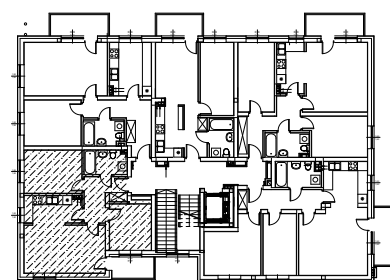

**Budynek mieszkalny wielorodzinny  
87-800 Włocławek ul.Chłodna 21**

**MIESZKANIE NR 1 - I PIĘTRO 53,76 m<sup>2</sup>**

POKÓJ	16,96 m <sup>2</sup>
KUCHNIA	6,70 m <sup>2</sup>
POKÓJ	10,84 m <sup>2</sup>
POKÓJ	8,41 m <sup>2</sup>
ŁAZIENKA	4,42 m <sup>2</sup>
PRZEDPOKÓJ	6,43 m <sup>2</sup>

UWAGA! Sposób usytuowania szaf i mebli ma charakter orientacyjny.