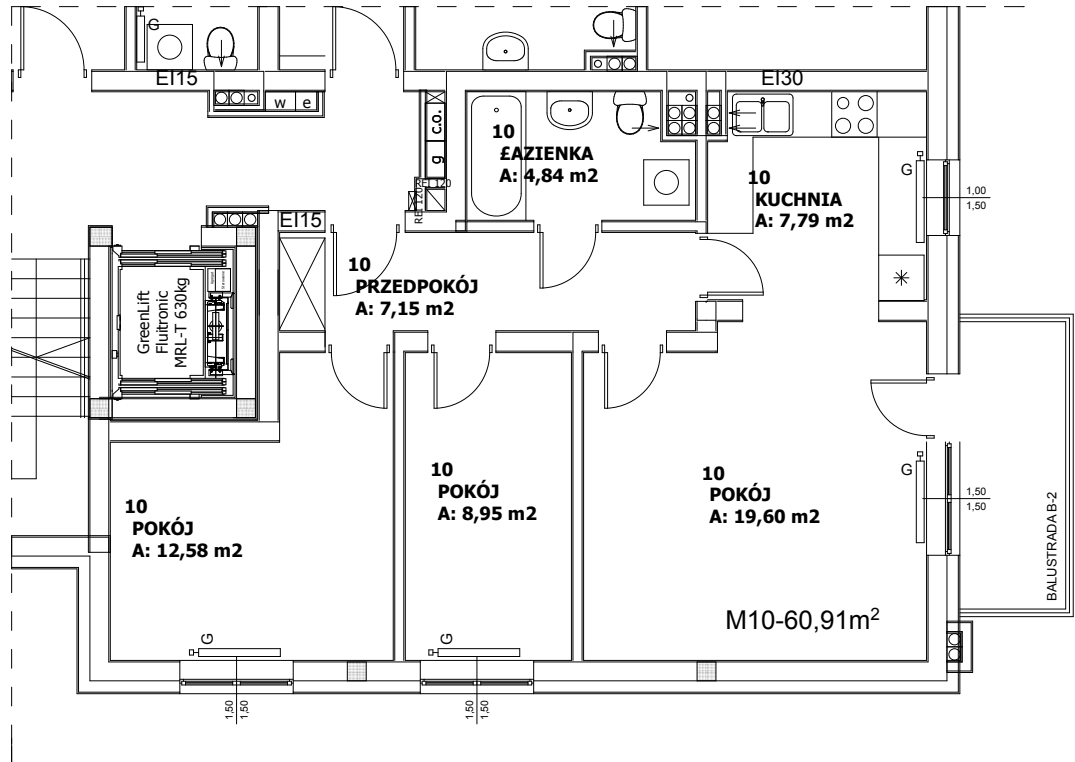

**Budynek mieszkalny wielorodzinny
87-800 Włocławek ul.Chłodna 21**

MIESZKANIE NR 10 - II PIĘTRO 60,91 m²

POKÓJ	19,60 m ²
KUCHNIA	7,79 m ²
POKÓJ	8,95 m ²
POKÓJ	12,58 m ²
ŁAZIENKA	4,84 m ²
PRZEDPOKÓJ	7,15 m ²

UWAGA! Sposób usytuowania szaf i mebli ma charakter orientacyjny.