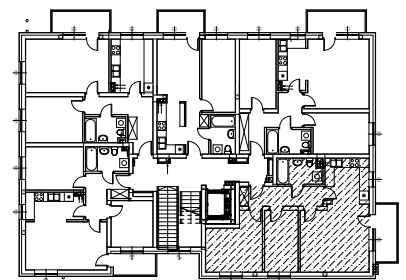

**Budynek mieszkalny wielorodzinny
87-800 Włocławek ul.Chłodna 21**

MIESZKANIE NR 10 - II PIĘTRO 60,91 m²

POKÓJ	19,60 m ²
KUCHNIA	7,79 m ²
POKÓJ	8,95 m ²
POKÓJ	12,58 m ²
ŁAZIENKA	4,84 m ²
PRZEDPOKÓJ	7,15 m ²

UWAGA! Sposób usytuowania szaf i mebli ma charakter orientacyjny.