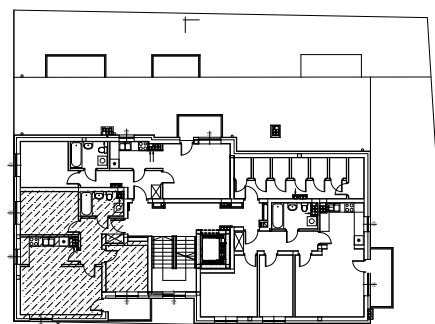

**Budynek mieszkalny wielorodzinny  
87-800 Włocławek ul.Chłodna 21**

**MIESZKANIE NR 11 - III PIĘTRO 53,40 m<sup>2</sup>**

POKÓJ	16,96 m <sup>2</sup>
KUCHNIA	6,43 m <sup>2</sup>
POKÓJ	10,84 m <sup>2</sup>
POKÓJ	8,41 m <sup>2</sup>
ŁAZIENKA	4,33 m <sup>2</sup>
PRZEDPOKÓJ	6,43 m <sup>2</sup>

UWAGA! Sposób usytuowania szaf i mebli ma charakter orientacyjny.