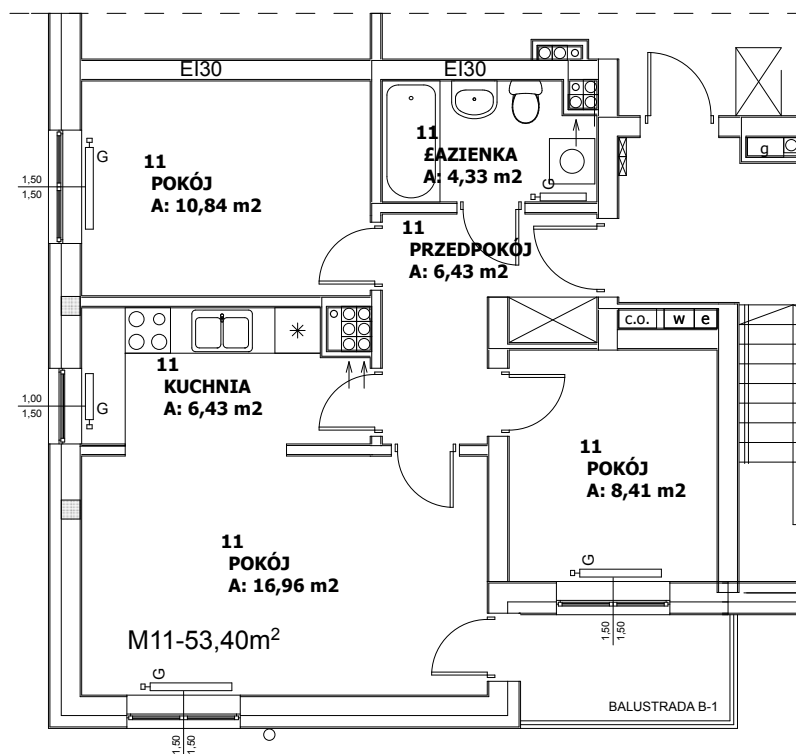

**Budynek mieszkalny wielorodzinny  
87-800 Włocławek ul.Chłodna 21**

**MIESZKANIE NR 11 - III PIĘTRO 53,40 m<sup>2</sup>**

POKÓJ	16,96 m <sup>2</sup>
KUCHNIA	6,43 m <sup>2</sup>
POKÓJ	10,84 m <sup>2</sup>
POKÓJ	8,41 m <sup>2</sup>
ŁAZIENKA	4,33 m <sup>2</sup>
PRZEDPOKÓJ	6,43 m <sup>2</sup>

UWAGA! Sposób usytuowania szaf i mebli ma charakter orientacyjny.