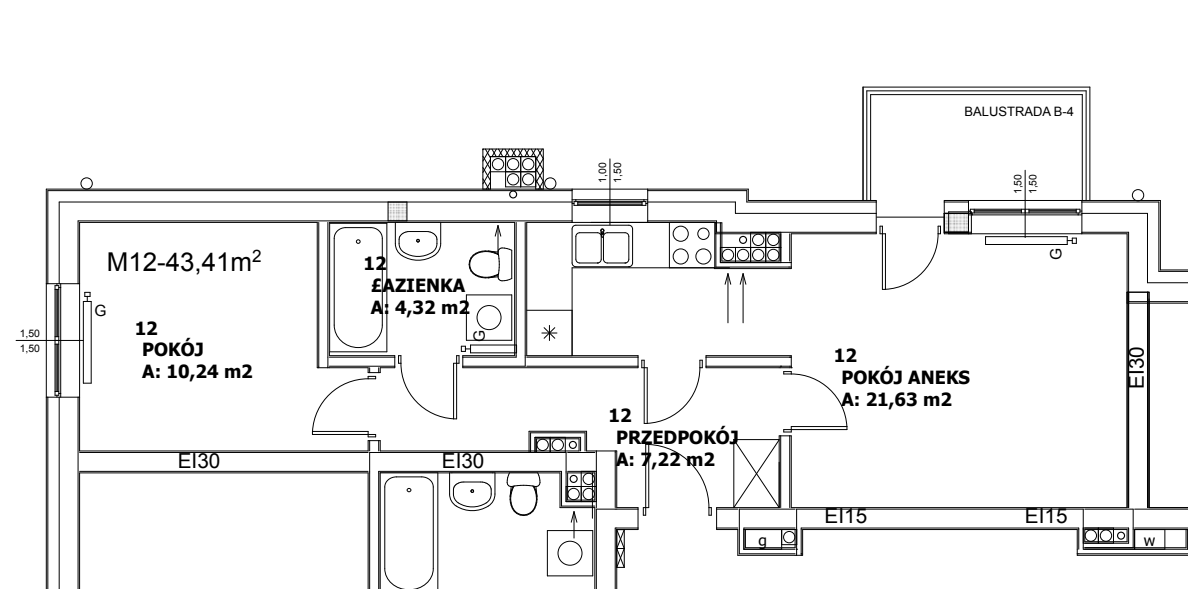

**Budynek mieszkalny wielorodzinny  
87-800 Włocławek ul.Chłodna 21**

**MIESZKANIE NR 12 - III PIĘTRO 43,41 m<sup>2</sup>**

POKÓJ + ANEKS	21,63 m <sup>2</sup>
POKÓJ	10,24 m <sup>2</sup>
ŁAZIENKA	4,32 m <sup>2</sup>
PRZEDPOKÓJ	7,22 m <sup>2</sup>

UWAGA! Sposób usytuowania szaf i mebli ma charakter orientacyjny.