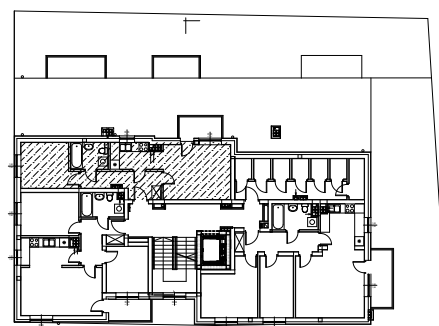

**Budynek mieszkalny wielorodzinny  
87-800 Włocławek ul.Chłodna 21**

**MIESZKANIE NR 12 - III PIĘTRO 43,41 m<sup>2</sup>**

POKÓJ + ANEKS	21,63 m <sup>2</sup>
POKÓJ	10,24 m <sup>2</sup>
ŁAZIENKA	4,32 m <sup>2</sup>
PRZEDPOKÓJ	7,22 m <sup>2</sup>

UWAGA! Sposób usytuowania szaf i mebli ma charakter orientacyjny.