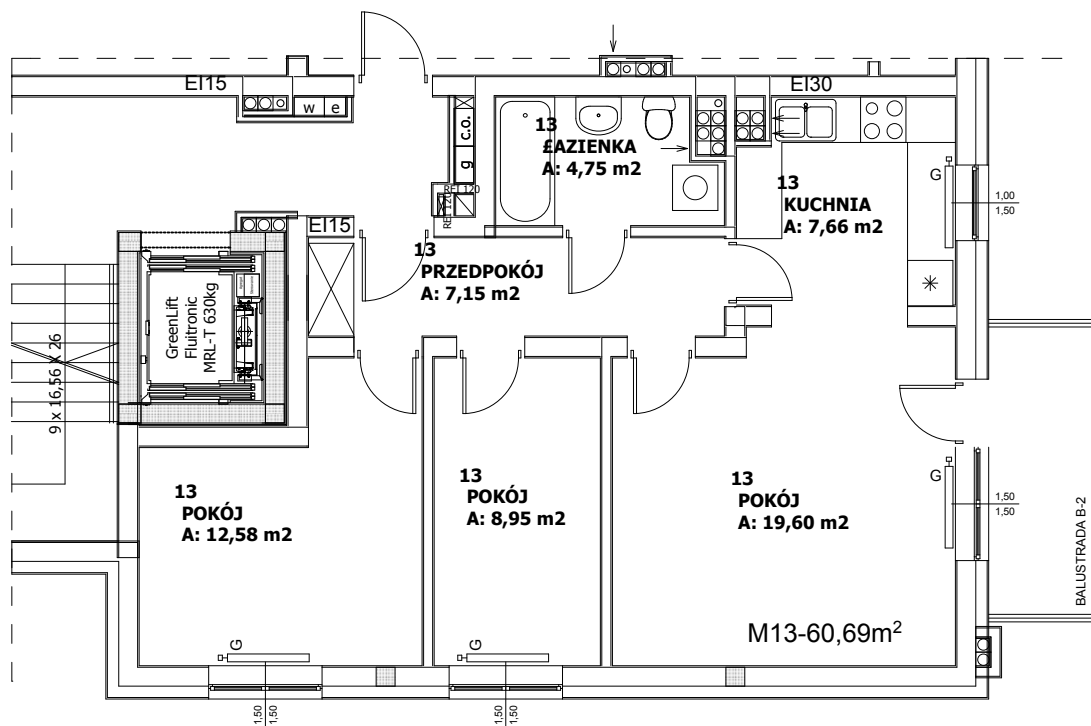

**Budynek mieszkalny wielorodzinny
87-800 Włocławek ul.Chłodna 21**

MIESZKANIE NR 13 - III PIĘTRO 60,69 m²

POKÓJ	19,60 m ²
KUCHNIA	7,66 m ²
POKÓJ	8,95 m ²
POKÓJ	12,58 m ²
ŁAZIENKA	4,75 m ²
PRZEDPOKÓJ	7,15 m ²

UWAGA! Sposób usytuowania szaf i mebli ma charakter orientacyjny.