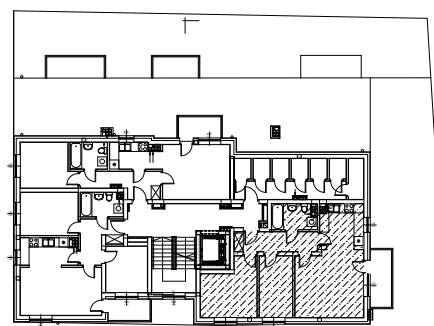

**Budynek mieszkalny wielorodzinny
87-800 Włocławek ul.Chłodna 21**

MIESZKANIE NR 13 - III PIĘTRO 60,69 m²

POKÓJ	19,60 m ²
KUCHNIA	7,66 m ²
POKÓJ	8,95 m ²
POKÓJ	12,58 m ²
ŁAZIENKA	4,75 m ²
PRZEDPOKÓJ	7,15 m ²

UWAGA! Sposób usytuowania szaf i mebli ma charakter orientacyjny.