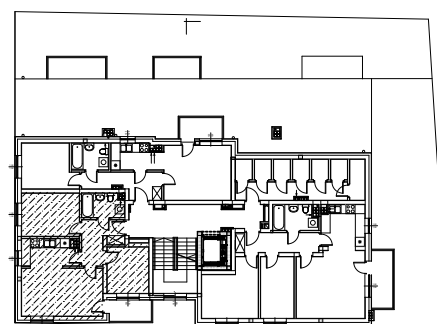

**Budynek mieszkalny wielorodzinny
87-800 Włocławek ul.Chłodna 21**

MIESZKANIE NR 14 - IV PIĘTRO 53,31 m²

POKÓJ	16,96 m ²
KUCHNIA	6,43 m ²
POKÓJ	10,84 m ²
POKÓJ	8,41 m ²
ŁAZIENKA	4,24 m ²
PRZEDPOKÓJ	6,43 m ²

UWAGA! Sposób usytuowania szaf i mebli ma charakter orientacyjny.