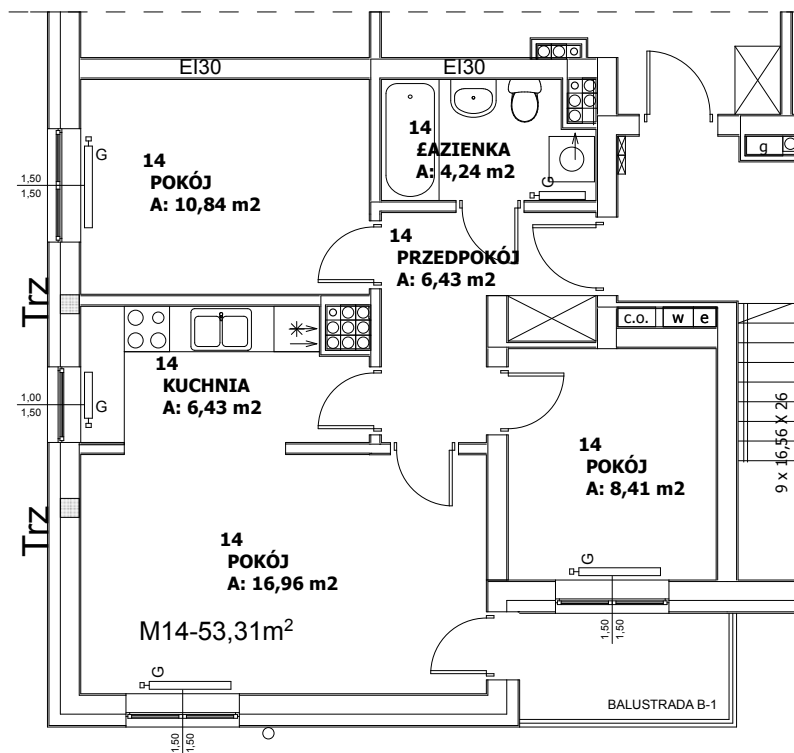

**Budynek mieszkalny wielorodzinny
87-800 Włocławek ul.Chłodna 21**

MIESZKANIE NR 14 - IV PIĘTRO 53,31 m²

POKÓJ	16,96 m ²
KUCHNIA	6,43 m ²
POKÓJ	10,84 m ²
POKÓJ	8,41 m ²
ŁAZIENKA	4,24 m ²
PRZEDPOKÓJ	6,43 m ²

UWAGA! Sposób usytuowania szaf i mebli ma charakter orientacyjny.