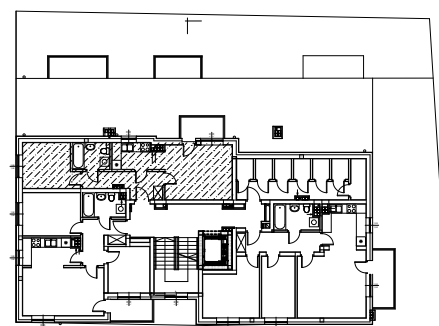

**Budynek mieszkalny wielorodzinny  
87-800 Włocławek ul.Chłodna 21**

**MIESZKANIE NR 15 - IV PIĘTRO 43,41 m<sup>2</sup>**

POKÓJ + ANEKS	21,63 m <sup>2</sup>
POKÓJ	10,24 m <sup>2</sup>
ŁAZIENKA	4,32 m <sup>2</sup>
PRZEDPOKÓJ	7,22 m <sup>2</sup>

UWAGA! Sposób usytuowania szaf i mebli ma charakter orientacyjny.