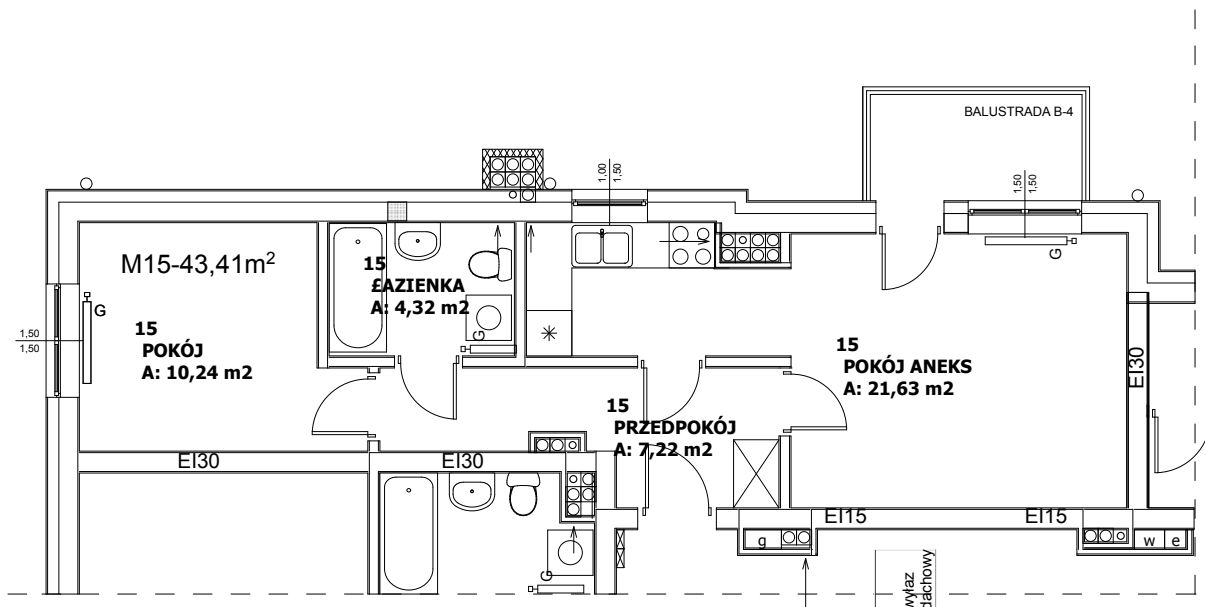

**Budynek mieszkalny wielorodzinny  
87-800 Włocławek ul.Chłodna 21**

**MIESZKANIE NR 15 - IV PIĘTRO 43,41 m<sup>2</sup>**

POKÓJ + ANEKS	21,63 m <sup>2</sup>
POKÓJ	10,24 m <sup>2</sup>
ŁAZIENKA	4,32 m <sup>2</sup>
PRZEDPOKÓJ	7,22 m <sup>2</sup>

UWAGA! Sposób usytuowania szaf i mebli ma charakter orientacyjny.