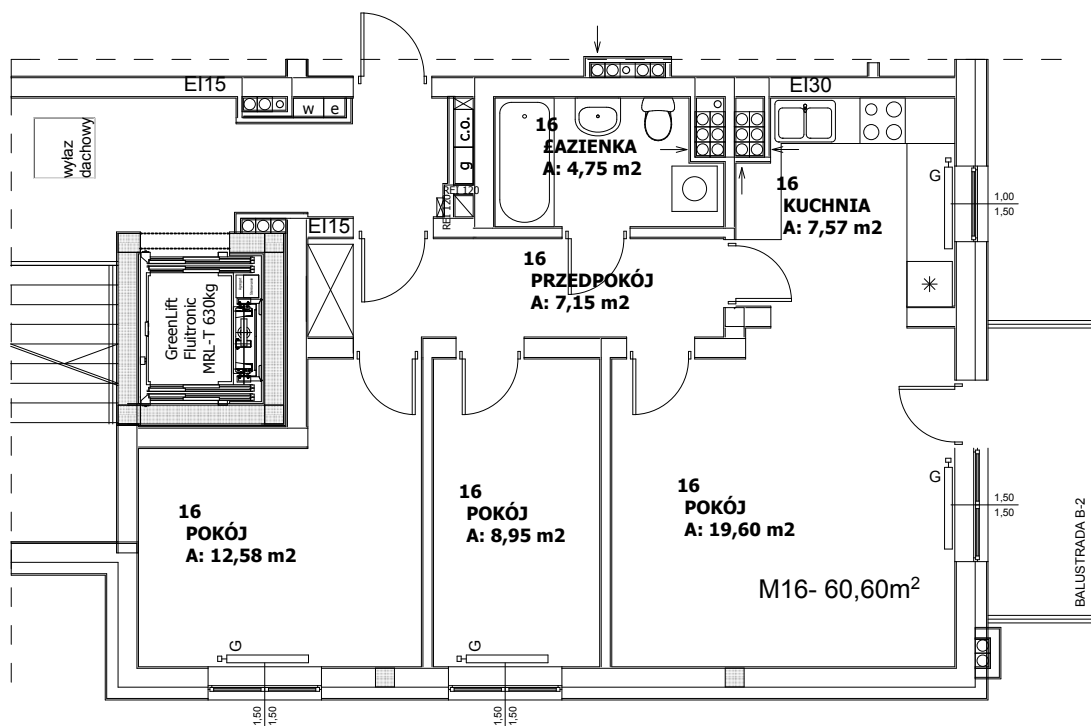

**Budynek mieszkalny wielorodzinny  
87-800 Włocławek ul.Chłodna 21**

**MIESZKANIE NR 16 - IV PIĘTRO      60,60 m<sup>2</sup>**

POKÓJ	19,60 m <sup>2</sup>
KUCHNIA	7,57 m <sup>2</sup>
POKÓJ	8,95 m <sup>2</sup>
POKÓJ	12,58 m <sup>2</sup>
ŁAZIENKA	4,75 m <sup>2</sup>
PRZEDPOKÓJ	7,15 m <sup>2</sup>

**UWAGA!** Sposób usytuowania szaf i mebli ma charakter orientacyjny.