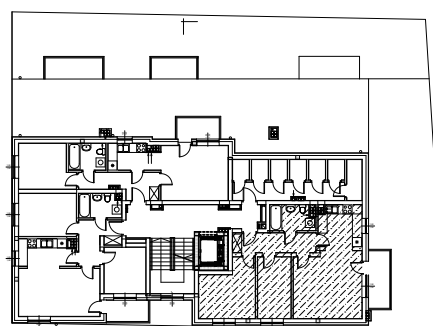

**Budynek mieszkalny wielorodzinny  
87-800 Włocławek ul.Chłodna 21**

**MIESZKANIE NR 16 - IV PIĘTRO      60,60 m<sup>2</sup>**

POKÓJ	19,60 m <sup>2</sup>
KUCHNIA	7,57 m <sup>2</sup>
POKÓJ	8,95 m <sup>2</sup>
POKÓJ	12,58 m <sup>2</sup>
ŁAZIENKA	4,75 m <sup>2</sup>
PRZEDPOKÓJ	7,15 m <sup>2</sup>

**UWAGA!** Sposób usytuowania szaf i mebli ma charakter orientacyjny.