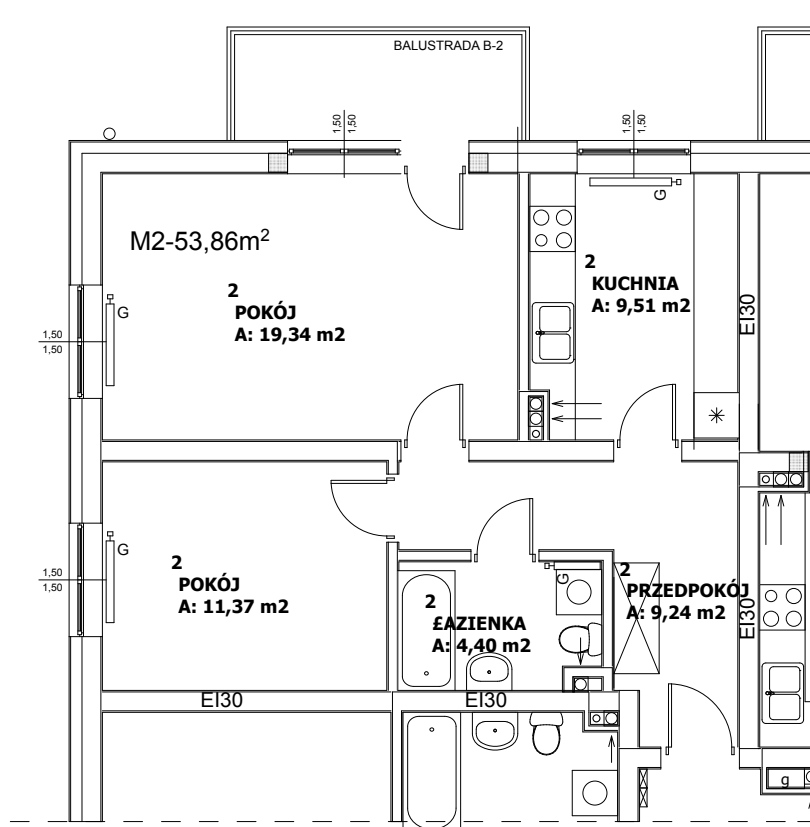

**Budynek mieszkalny wielorodzinny  
87-800 Włocławek ul.Chłodna 21**

**MIESZKANIE NR 2 - I PIĘTRO 53,86 m<sup>2</sup>**

POKÓJ	19,34 m <sup>2</sup>
KUCHNIA	9,51 m <sup>2</sup>
POKÓJ	11,37 m <sup>2</sup>
ŁAZIENKA	4,40 m <sup>2</sup>
PRZEDPOKÓJ	9,24 m <sup>2</sup>

**UWAGA!** Sposób usytuowania szaf i mebli ma charakter orientacyjny.