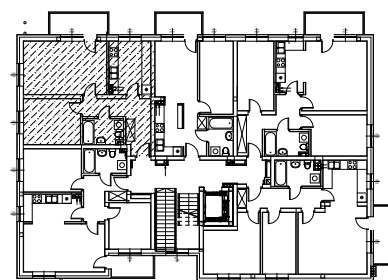

**Budynek mieszkalny wielorodzinny  
87-800 Włocławek ul.Chłodna 21**

**MIESZKANIE NR 2 - I PIĘTRO 53,86 m<sup>2</sup>**

POKÓJ	19,34 m <sup>2</sup>
KUCHNIA	9,51 m <sup>2</sup>
POKÓJ	11,37 m <sup>2</sup>
ŁAZIENKA	4,40 m <sup>2</sup>
PRZEDPOKÓJ	9,24 m <sup>2</sup>

**UWAGA!** Sposób usytuowania szaf i mebli ma charakter orientacyjny.