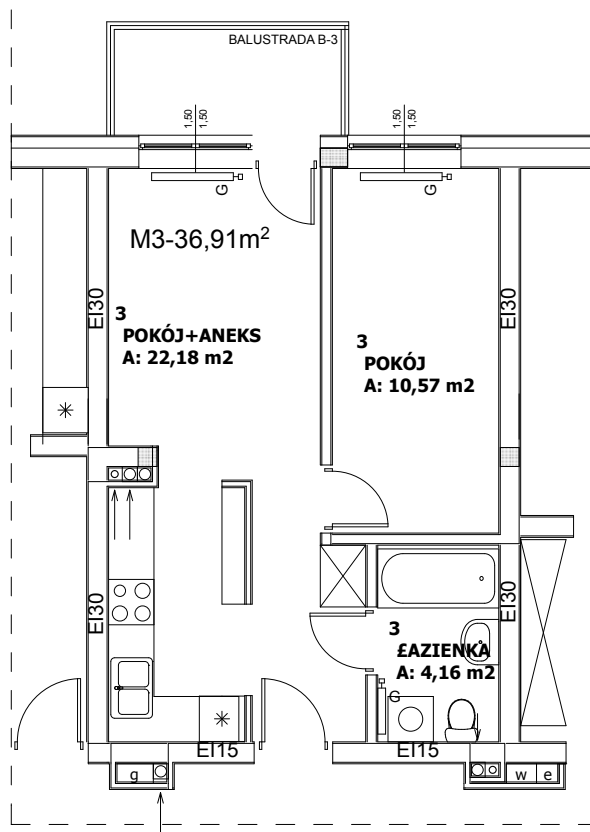

**Budynek mieszkalny wielorodzinny
87-800 Włocławek ul.Chłodna 21**

MIESZKANIE NR 3 - I PIĘTRO 36,91 m²

POKÓJ+ANEKS	22,18m ²
POKÓJ	10,57 m ²
ŁAZIENKA	4,16 m ²

UWAGA! Sposób usytuowania szaf i mebli ma charakter orientacyjny.