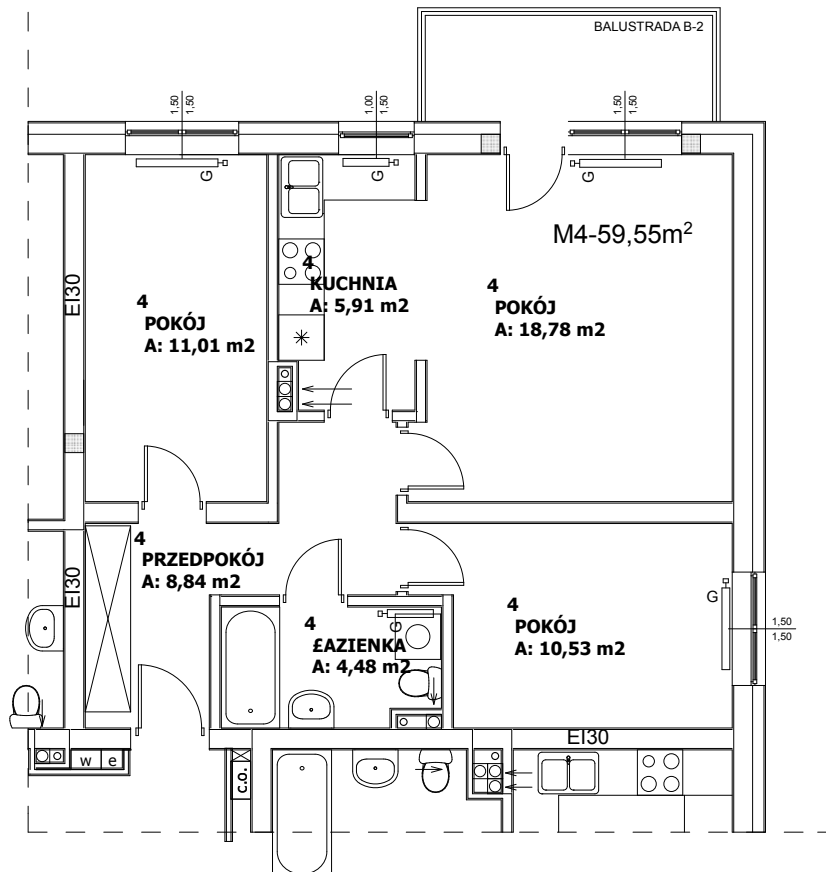

**Budynek mieszkalny wielorodzinny
87-800 Włocławek ul.Chłodna 21**

MIESZKANIE NR 4 - I PIĘTRO 59,55 m²

POKÓJ	18,78 m ²
KUCHNIA	5,91 m ²
POKÓJ	10,53 m ²
POKÓJ	11,01 m ²
ŁAZIENKA	4,48 m ²
PRZEDPOKÓJ	8,84 m ²

UWAGA! Sposób usytuowania szaf i mebli ma charakter orientacyjny.