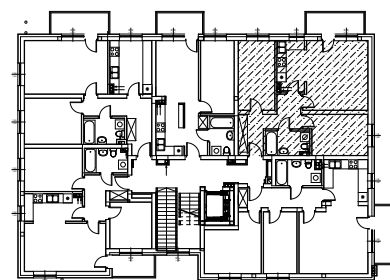

**Budynek mieszkalny wielorodzinny
87-800 Włocławek ul.Chłodna 21**

MIESZKANIE NR 4 - I PIĘTRO 59,55 m²

POKÓJ	18,78 m ²
KUCHNIA	5,91 m ²
POKÓJ	10,53 m ²
POKÓJ	11,01 m ²
ŁAZIENKA	4,48 m ²
PRZEDPOKÓJ	8,84 m ²

UWAGA! Sposób usytuowania szaf i mebli ma charakter orientacyjny.