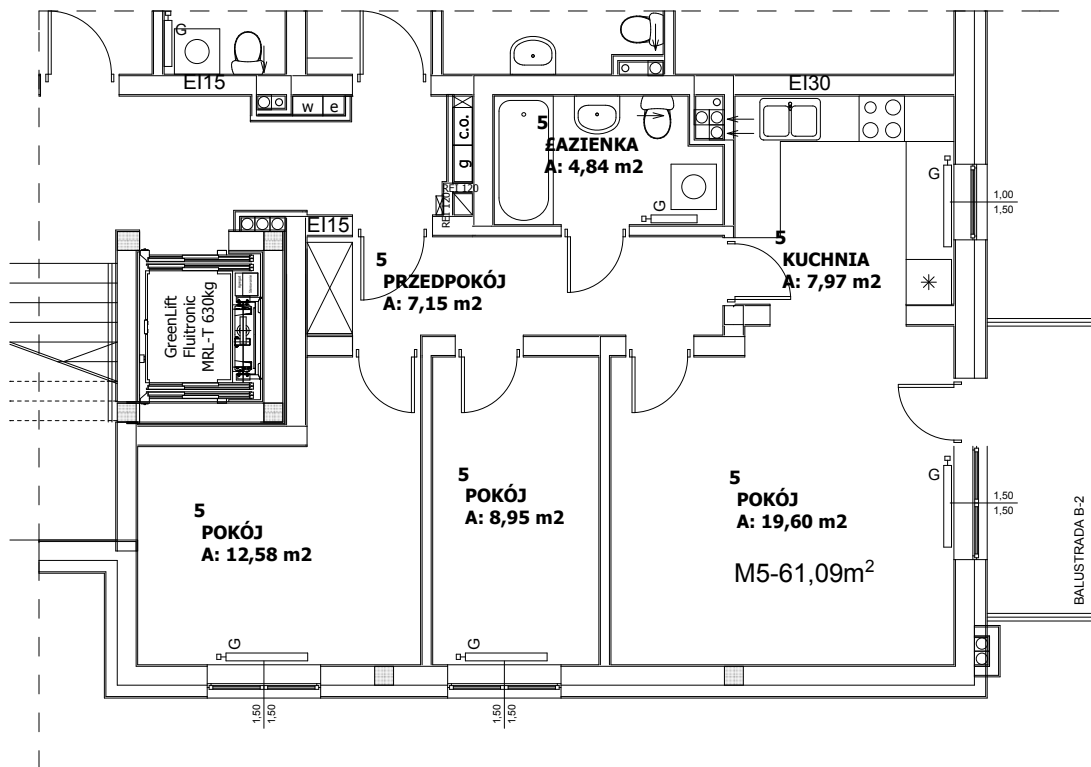

**Budynek mieszkalny wielorodzinny
87-800 Włocławek ul.Chłodna 21**

MIESZKANIE NR 5 - I PIĘTRO 61,09 m²

POKÓJ	19,60 m ²
KUCHNIA	7,97 m ²
POKÓJ	8,95 m ²
POKÓJ	12,58 m ²
ŁAZIENKA	4,84 m ²
PRZEDPOKÓJ	7,15 m ²

UWAGA! Sposób usytuowania szaf i mebli ma charakter orientacyjny.