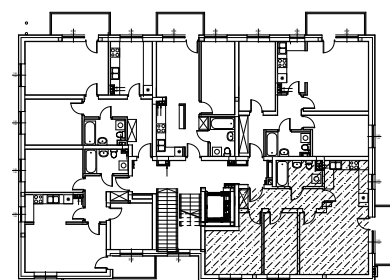

**Budynek mieszkalny wielorodzinny
87-800 Włocławek ul.Chłodna 21**

MIESZKANIE NR 5 - I PIĘTRO 61,09 m²

POKÓJ	19,60 m ²
KUCHNIA	7,97 m ²
POKÓJ	8,95 m ²
POKÓJ	12,58 m ²
ŁAZIENKA	4,84 m ²
PRZEDPOKÓJ	7,15 m ²

UWAGA! Sposób usytuowania szaf i mebli ma charakter orientacyjny.