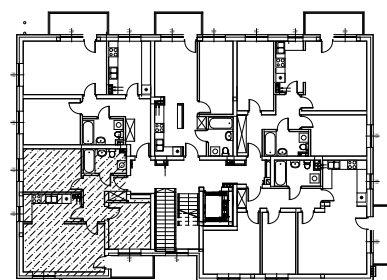

**Budynek mieszkalny wielorodzinny
87-800 Włocławek ul.Chłodna 21**

MIESZKANIE NR 6 - II PIĘTRO 53,53 m²

POKÓJ	16,96 m ²
KUCHNIA	6,56 m ²
POKÓJ	10,84 m ²
POKÓJ	8,41 m ²
ŁAZIENKA	4,33 m ²
PRZEDPOKÓJ	6,43 m ²

UWAGA! Sposób usytuowania szaf i mebli ma charakter orientacyjny.