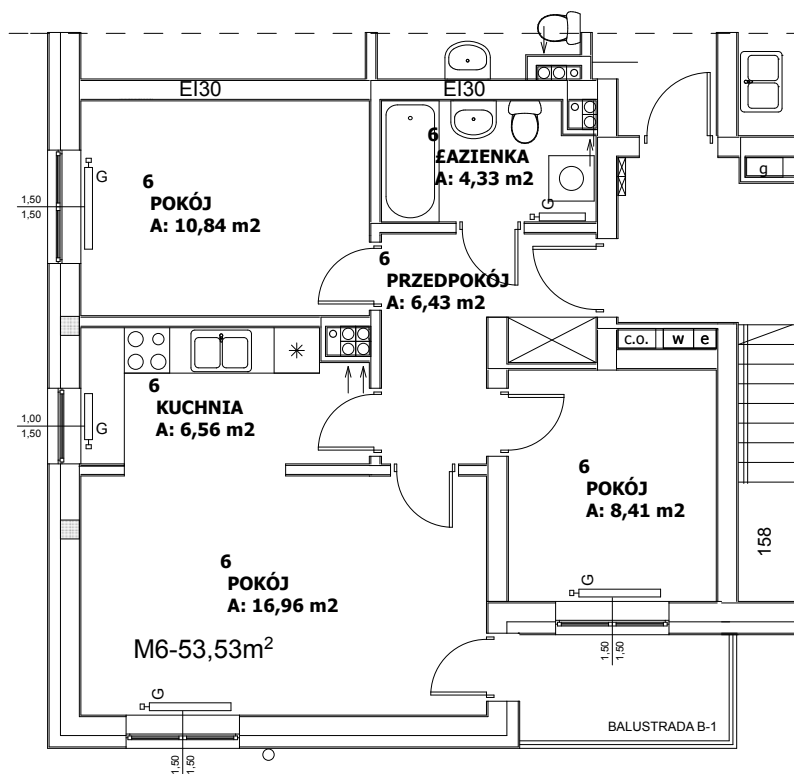

**Budynek mieszkalny wielorodzinny
87-800 Włocławek ul.Chłodna 21**

MIESZKANIE NR 6 - II PIĘTRO 53,53 m²

POKÓJ	16,96 m ²
KUCHNIA	6,56 m ²
POKÓJ	10,84 m ²
POKÓJ	8,41 m ²
ŁAZIENKA	4,33 m ²
PRZEDPOKÓJ	6,43 m ²

UWAGA! Sposób usytuowania szaf i mebli ma charakter orientacyjny.