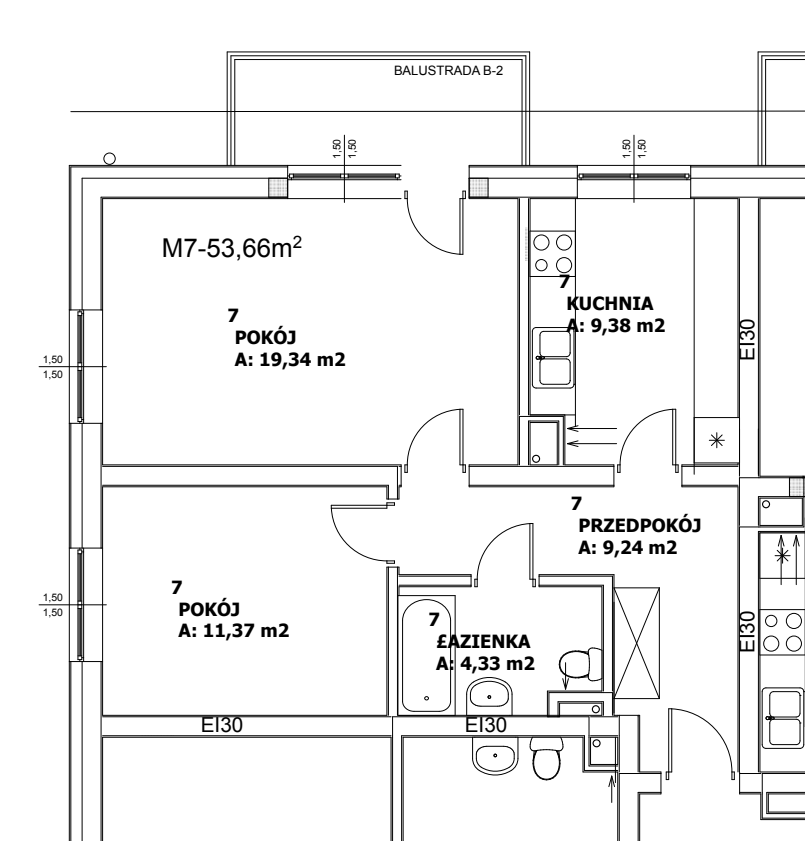

**Budynek mieszkalny wielorodzinny
87-800 Włocławek ul.Chłodna 21**

MIESZKANIE NR 7 - II PIĘTRO 53,66 m²

POKÓJ	19,34 m ²
KUCHNIA	9,38 m ²
POKÓJ	11,37 m ²
ŁAZIENKA	4,33 m ²
PRZEDPOKÓJ	9,24 m ²

UWAGA! Sposób usytuowania szaf i mebli ma charakter orientacyjny.