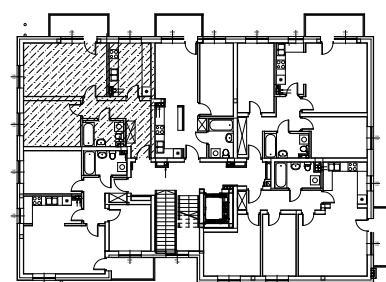

**Budynek mieszkalny wielorodzinny
87-800 Włocławek ul.Chłodna 21**

MIESZKANIE NR 7 - II PIĘTRO 53,66 m²

POKÓJ	19,34 m ²
KUCHNIA	9,38 m ²
POKÓJ	11,37 m ²
ŁAZIENKA	4,33 m ²
PRZEDPOKÓJ	9,24 m ²

UWAGA! Sposób usytuowania szaf i mebli ma charakter orientacyjny.