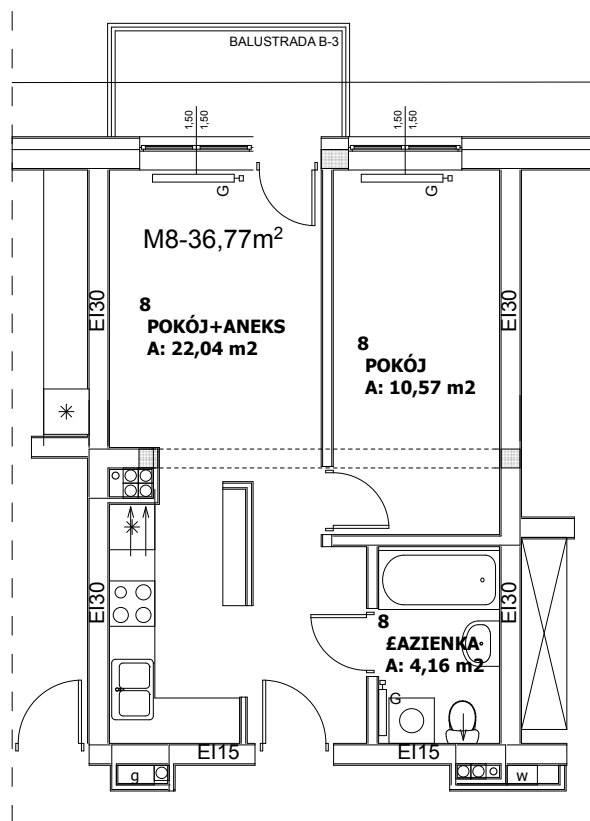

**Budynek mieszkalny wielorodzinny  
87-800 Włocławek ul.Chłodna 21**

**MIESZKANIE NR 8 - II PIĘTRO 36,77 m<sup>2</sup>**

POKÓJ+ANEKS	22,04m <sup>2</sup>
POKÓJ	10,57 m <sup>2</sup>
ŁAZIENKA	4,16 m <sup>2</sup>

UWAGA! Sposób usytuowania szaf i mebli ma charakter orientacyjny.