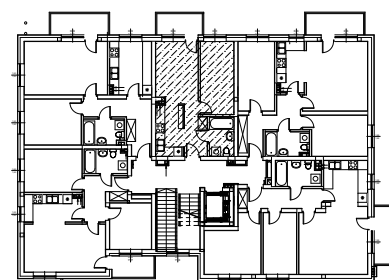

**Budynek mieszkalny wielorodzinny  
87-800 Włocławek ul.Chłodna 21**

**MIESZKANIE NR 8 - II PIĘTRO 36,77 m<sup>2</sup>**

POKÓJ+ANEKS	22,04m <sup>2</sup>
POKÓJ	10,57 m <sup>2</sup>
ŁAZIENKA	4,16 m <sup>2</sup>

UWAGA! Sposób usytuowania szaf i mebli ma charakter orientacyjny.