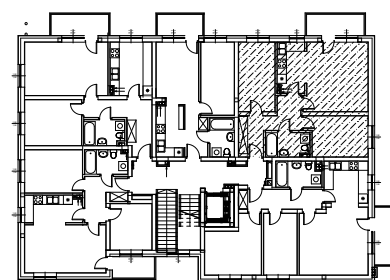

**Budynek mieszkalny wielorodzinny
87-800 Włocławek ul.Chłodna 21**

MIESZKANIE NR 9 - II PIĘTRO 59,42 m²

POKÓJ	18,78 m ²
KUCHNIA	5,78 m ²
POKÓJ	10,53 m ²
POKÓJ	11,01 m ²
ŁAZIENKA	4,48 m ²
PRZEDPOKÓJ	8,84 m ²

UWAGA! Sposób usytuowania szaf i mebli ma charakter orientacyjny.