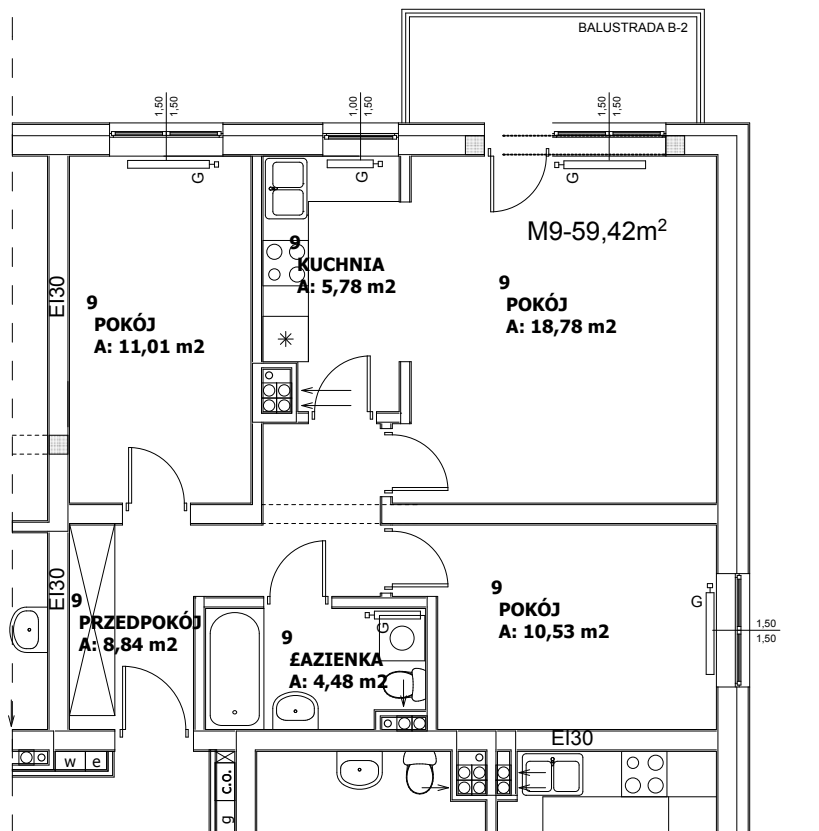

**Budynek mieszkalny wielorodzinny
87-800 Włocławek ul.Chłodna 21**

MIESZKANIE NR 9 - II PIĘTRO 59,42 m²

POKÓJ	18,78 m ²
KUCHNIA	5,78 m ²
POKÓJ	10,53 m ²
POKÓJ	11,01 m ²
ŁAZIENKA	4,48 m ²
PRZEDPOKÓJ	8,84 m ²

UWAGA! Sposób usytuowania szaf i mebli ma charakter orientacyjny.