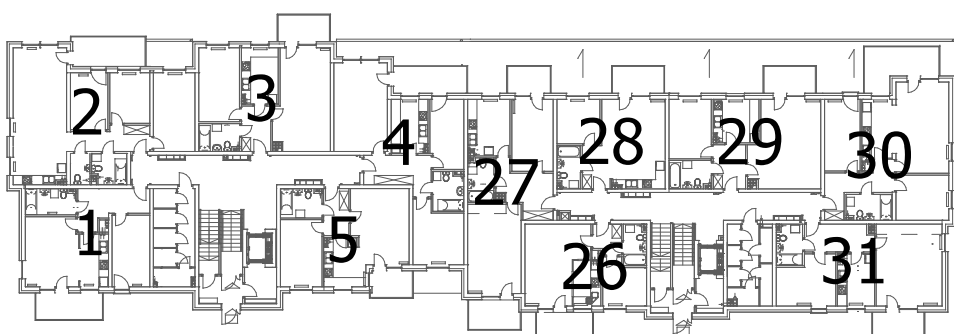

Budynek mieszkalny wielorodzinny
87-800 Włocławek ul. Okrężna 3 dz. nr 15/139, 22/7 KM 87

Lokal mieszkalny nr 3 - parter

55,34m²

Pokój 1

12,89m²

Pokój 2

23,25m²

Kuchnia

8,87m²

Łazienka

4,65m²

Przedpokój

5,68m²

UWAGA! Sposób usytuowania szaf i mebli kuchennych ma charakter orientacyjny