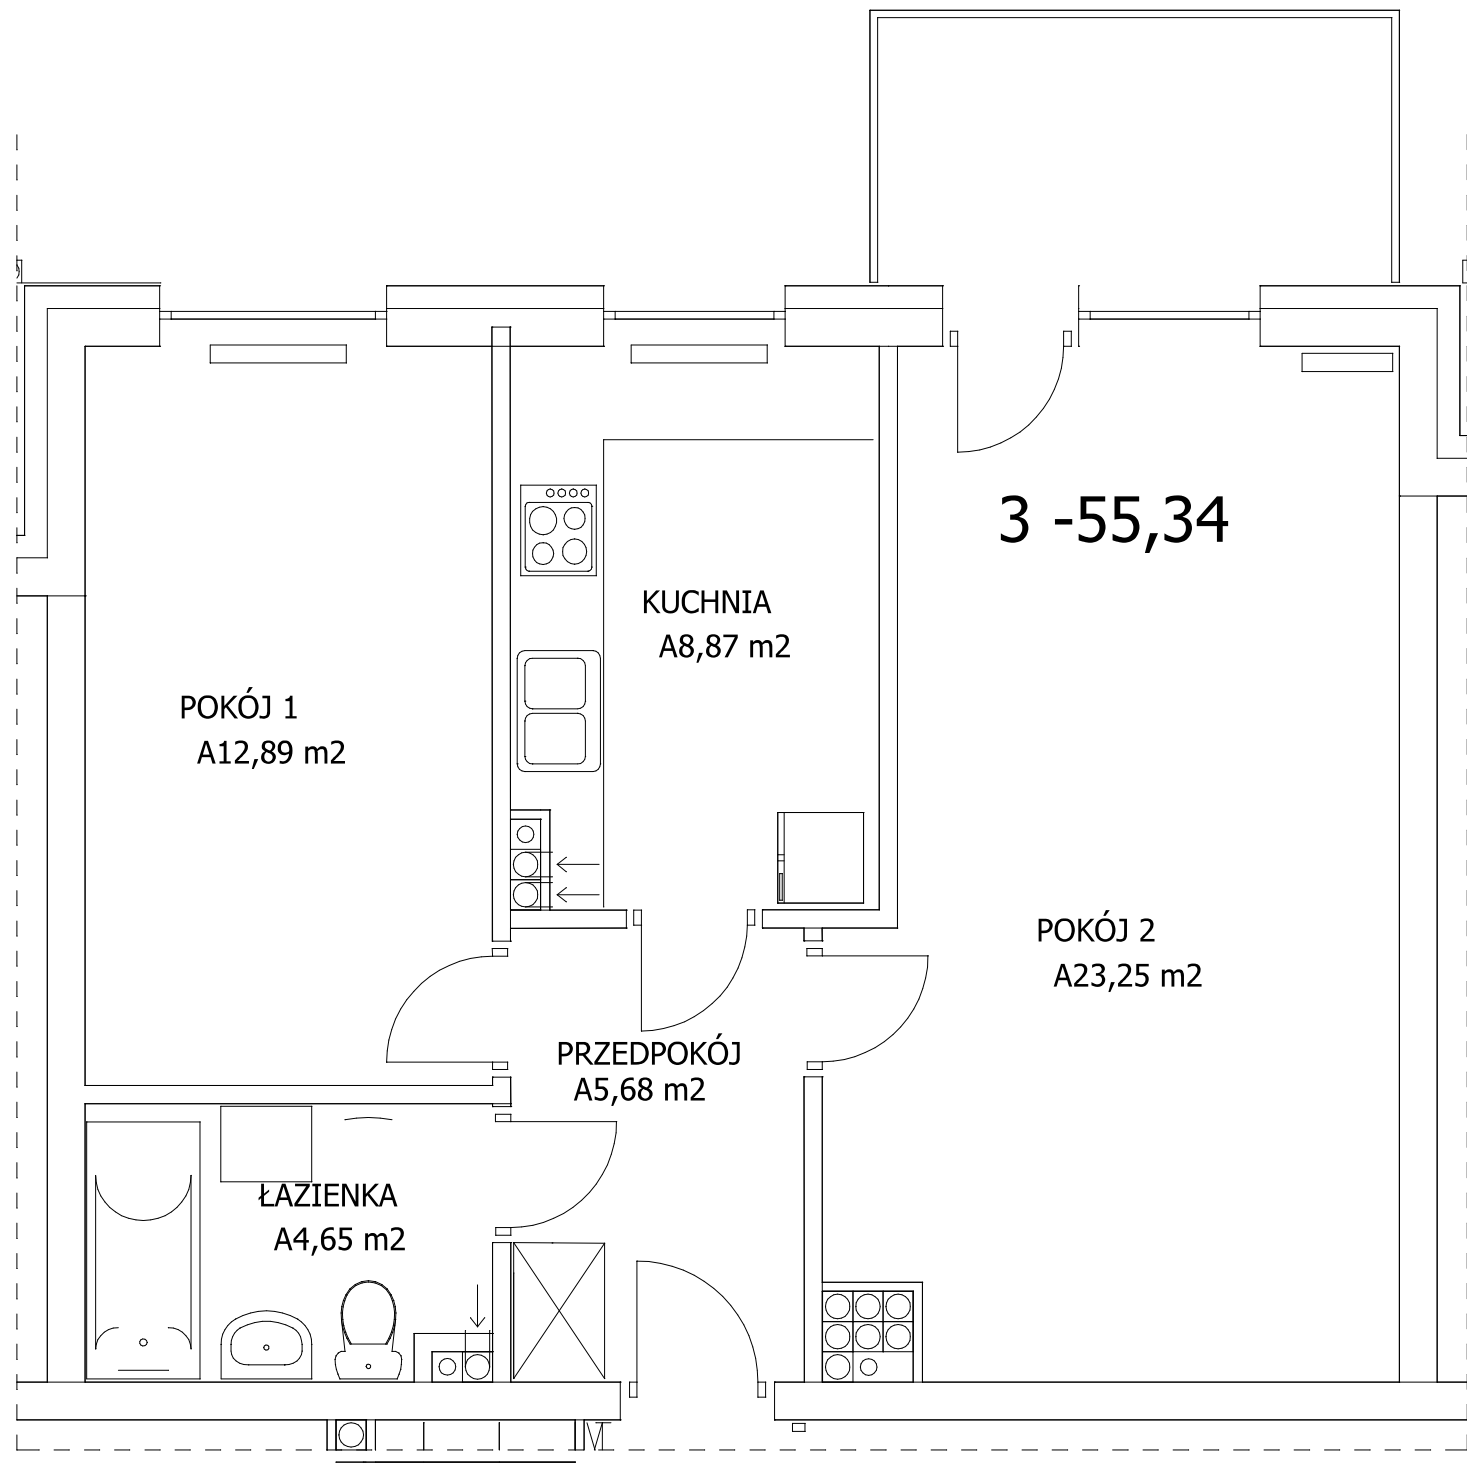

Budynek mieszkalny wielorodzinny
87-800 Włocławek ul. Okrężna 3 dz. nr 15/139, 22/7 KM 87

Lokal mieszkalny nr 3 - parter

55,34m²

Pokój 1

12,89m²

Pokój 2

23,25m²

Kuchnia

8,87m²

Łazienka

4,65m²

Przedpokój

5,68m²

UWAGA! Sposób usytuowania szaf i mebli kuchennych ma charakter orientacyjny