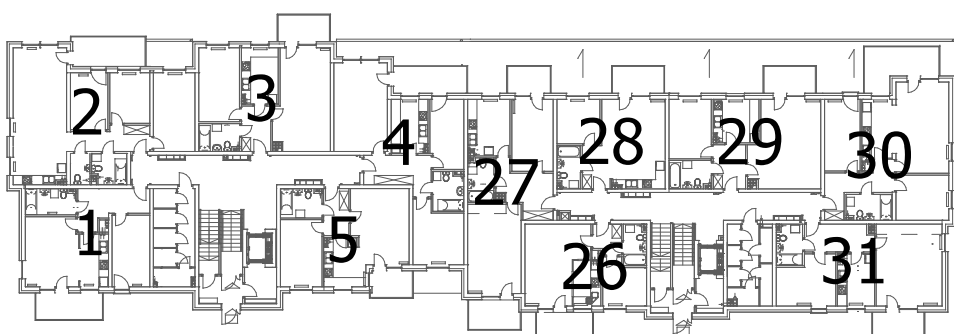

Budynek mieszkalny wielorodzinny
87-800 Włocławek ul. Okrężna 3 dz. nr 15/139, 22/7 KM 87

Lokal mieszkalny nr 30 - parter	63,74m ²
Pokój 1	11,00m ²
Pokój 2	20,88m ²
Pokój 3	10,19m ²
Kuchnia	7,68m ²
Łazienka	4,99m ²
Przedpokój	9,00m ²

UWAGA! Sposób usytuowania szaf i mebli kuchennych ma charakter orientacyjny