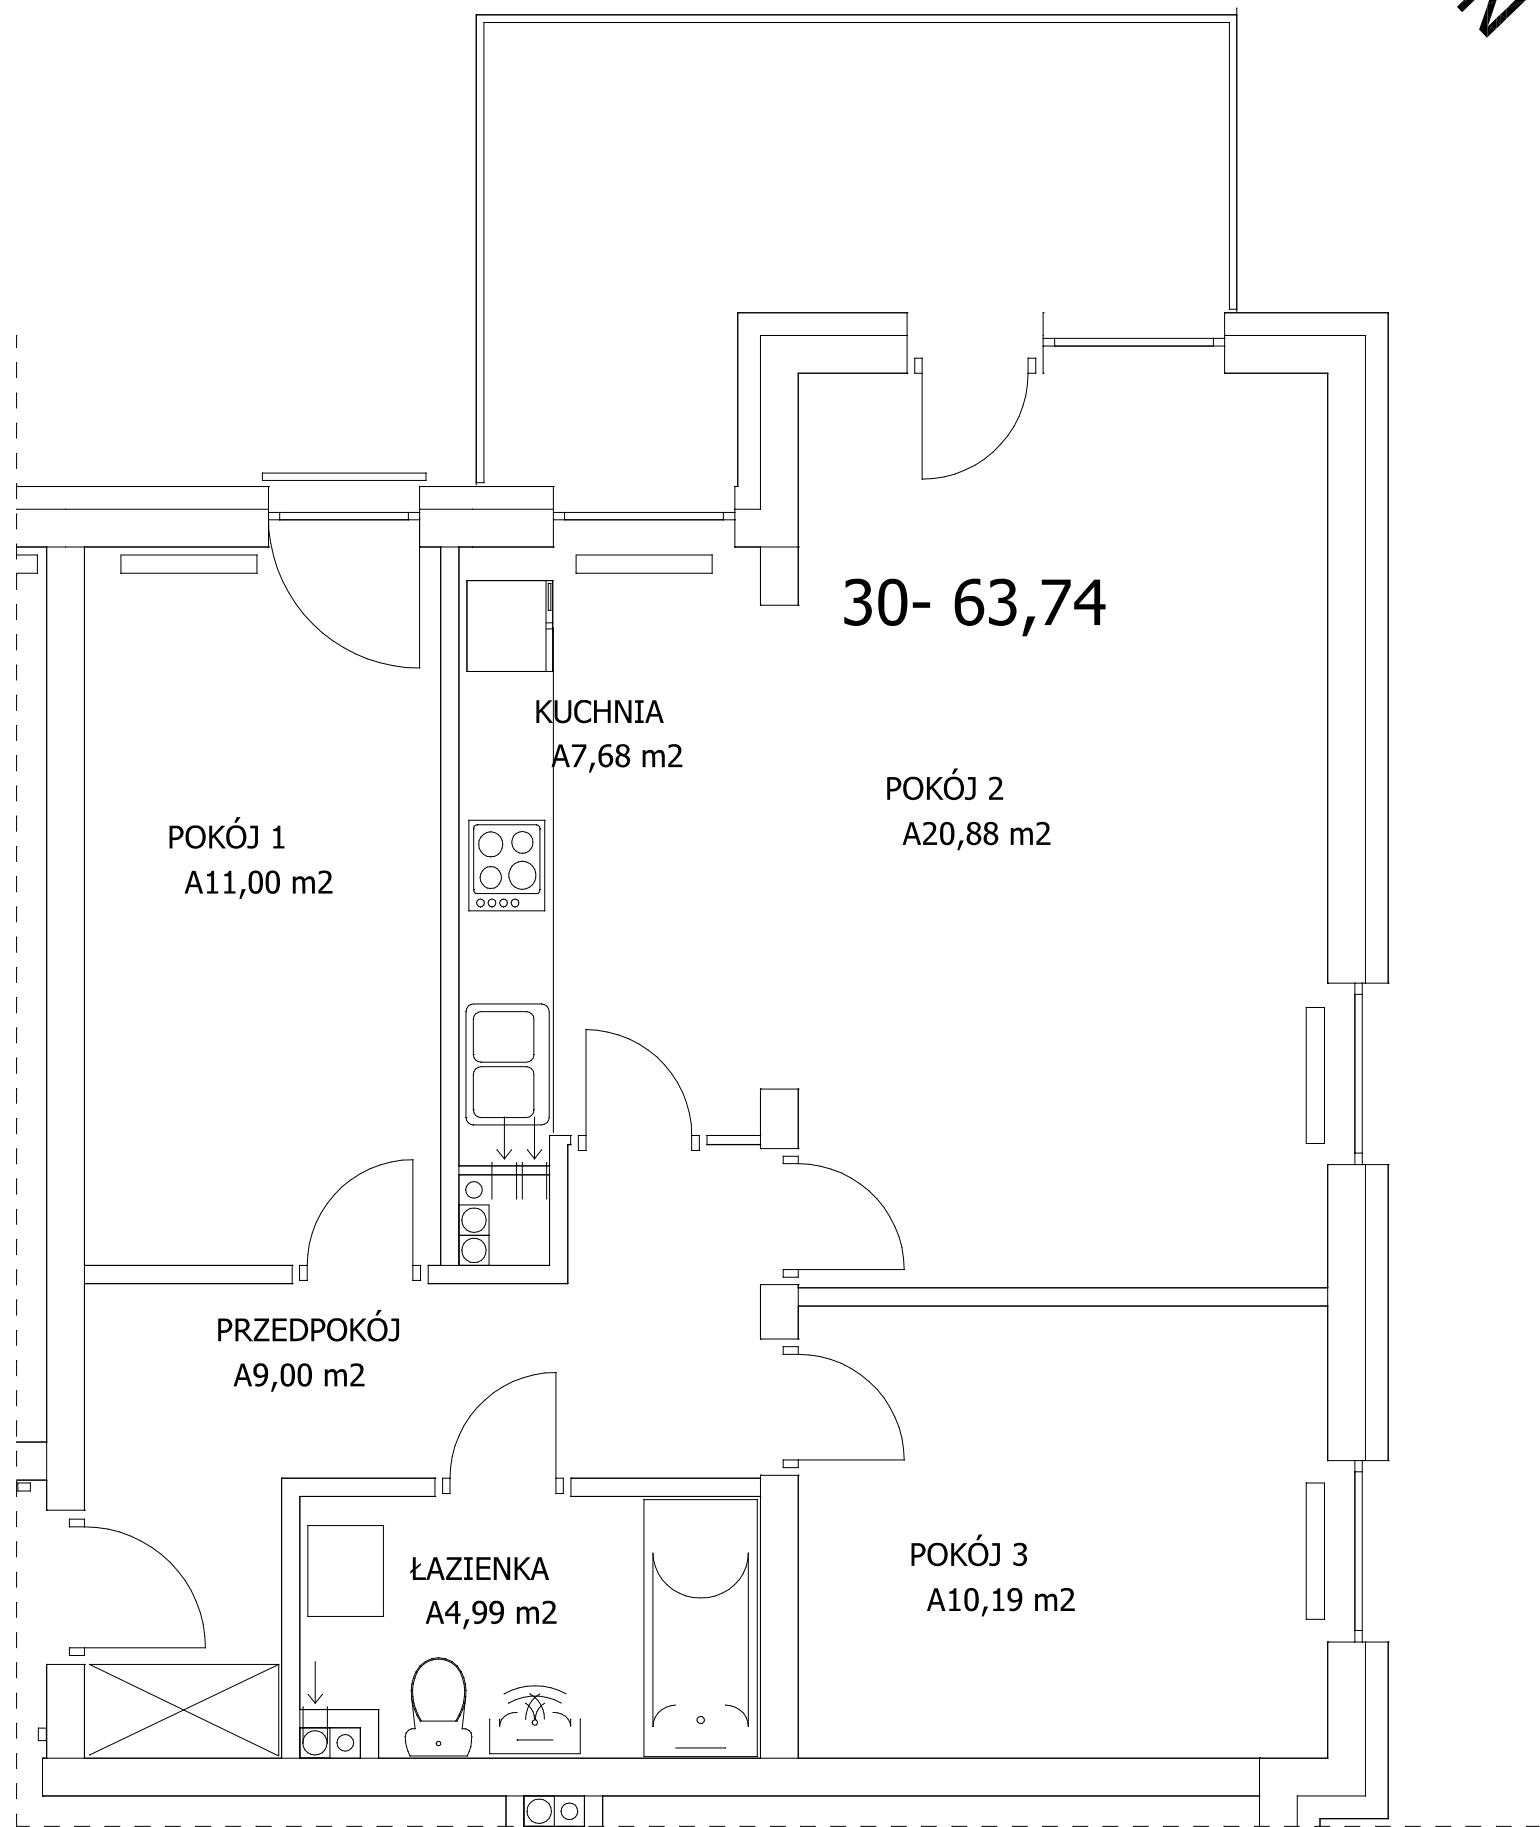

Budynek mieszkalny wielorodzinny
87-800 Włocławek ul. Okrężna 3 dz. nr 15/139, 22/7 KM 87

Lokal mieszkalny nr 30 - parter	63,74m ²
Pokój 1	11,00m ²
Pokój 2	20,88m ²
Pokój 3	10,19m ²
Kuchnia	7,68m ²
Łazienka	4,99m ²
Przedpokój	9,00m ²

UWAGA! Sposób usytuowania szaf i mebli kuchennych ma charakter orientacyjny