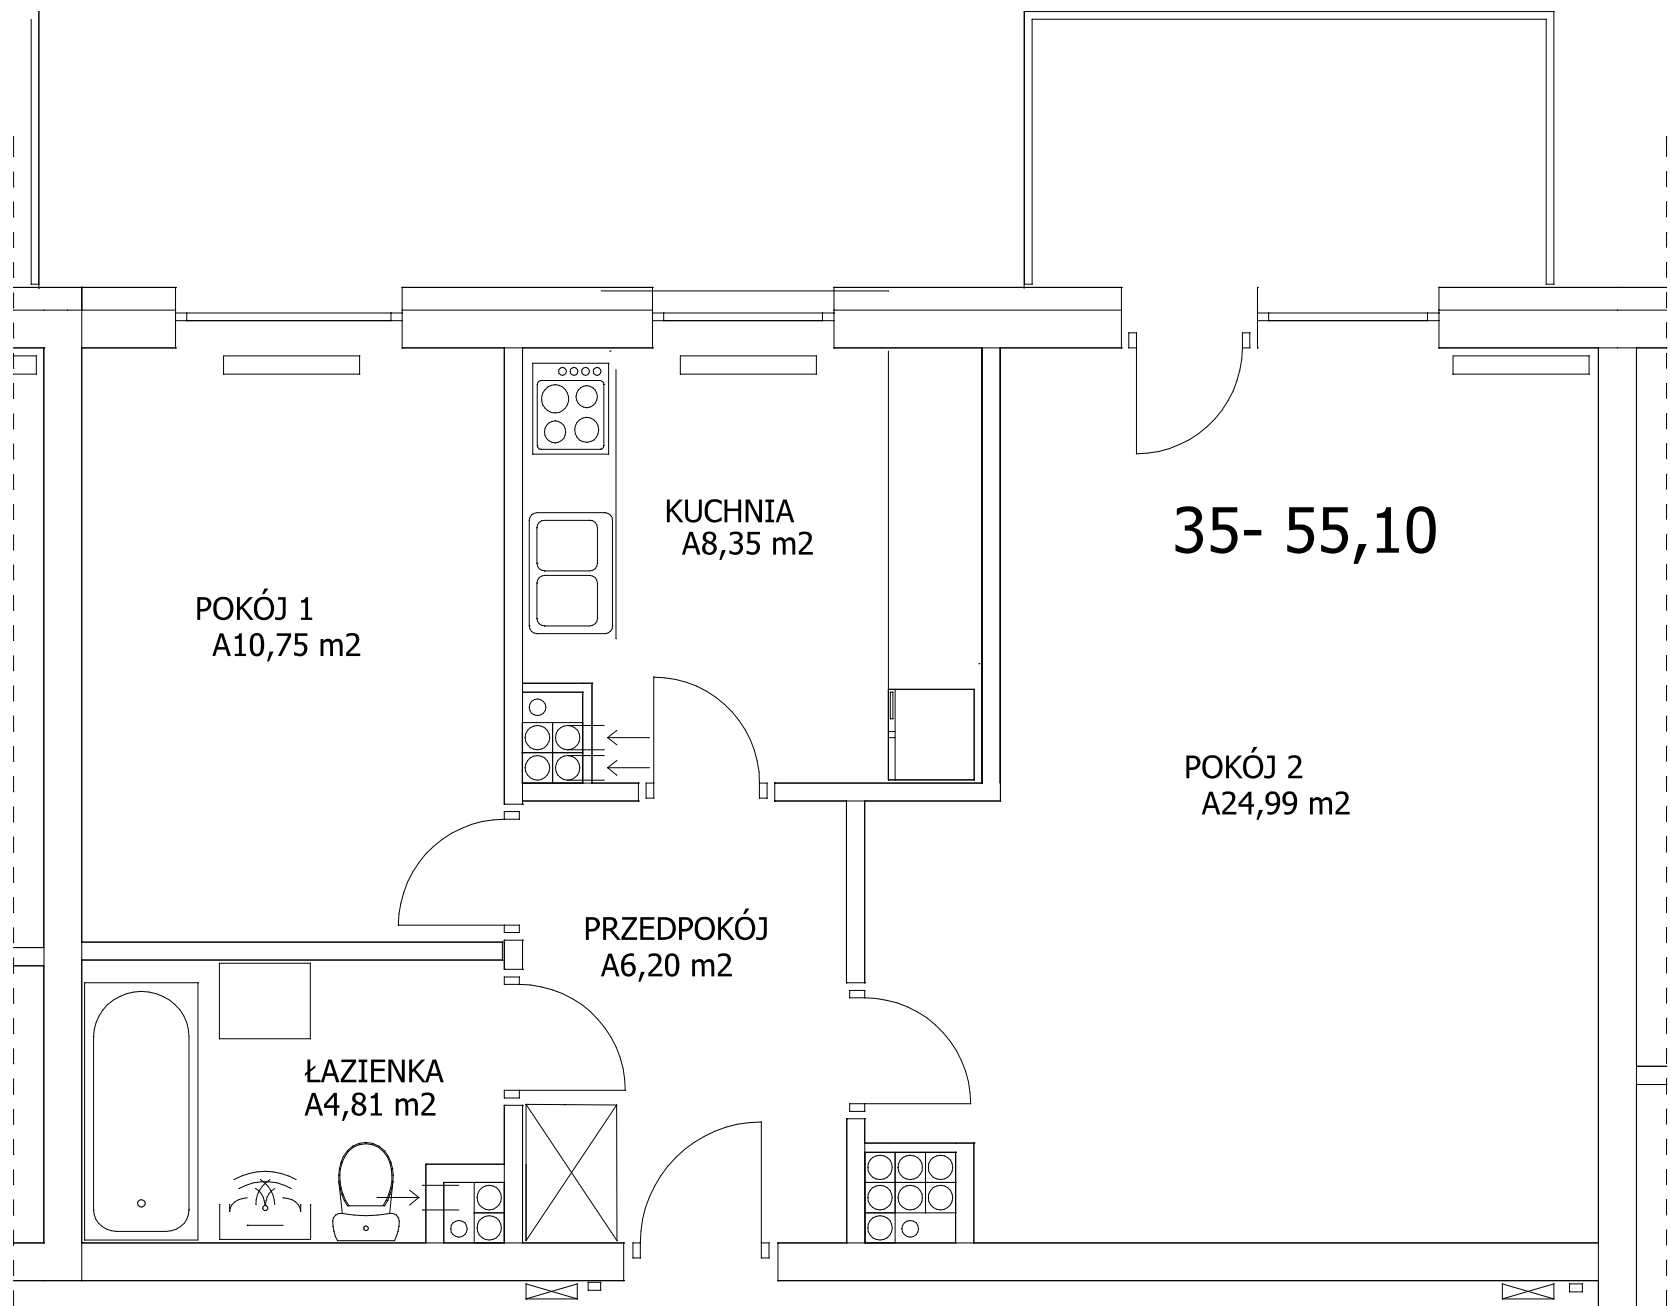

Budynek mieszkalny wielorodzinny
87-800 Włocławek ul. Okrężna 3 dz. nr 15/139, 22/7 KM 87

Lokal mieszkalny nr 35 - I piętro	55,10m ²
Pokój 1	10,75m ²
Pokój 2	24,99m ²
Kuchnia	8,35m ²
Łazienka	4,81m ²
Przedpokój	6,20m ²

UWAGA! Sposób usytuowania szaf i mebli kuchennych ma charakter orientacyjny