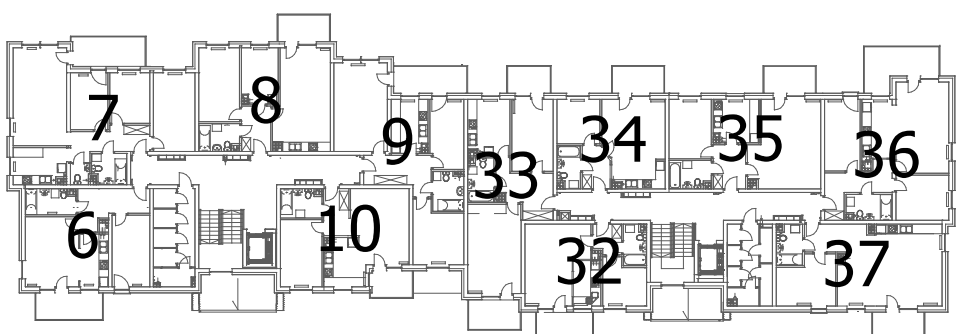

Budynek mieszkalny wielorodzinny
87-800 Włocławek ul. Okrężna 3 dz. nr 15/139, 22/7 KM 87

Lokal mieszkalny nr 35 - I piętro	55,10m ²
Pokój 1	10,75m ²
Pokój 2	24,99m ²
Kuchnia	8,35m ²
Łazienka	4,81m ²
Przedpokój	6,20m ²

UWAGA! Sposób usytuowania szaf i mebli kuchennych ma charakter orientacyjny