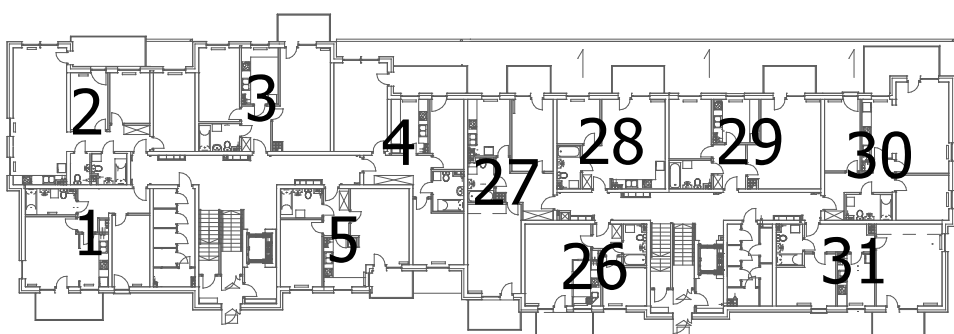

Budynek mieszkalny wielorodzinny
87-800 Włocławek ul. Okrężna 3 dz. nr 15/139, 22/7 KM 87

Lokal mieszkalny nr 4 - parter

65,43m²

Pokój 1

20,26m²

Pokój 2

9,88m²

Pokój 3

12,38m²

Kuchnia

8,39m²

Łazienka

5,04m²

Przedpokój

9,48m²

UWAGA! Sposób usytuowania szaf i mebli kuchennych ma charakter orientacyjny