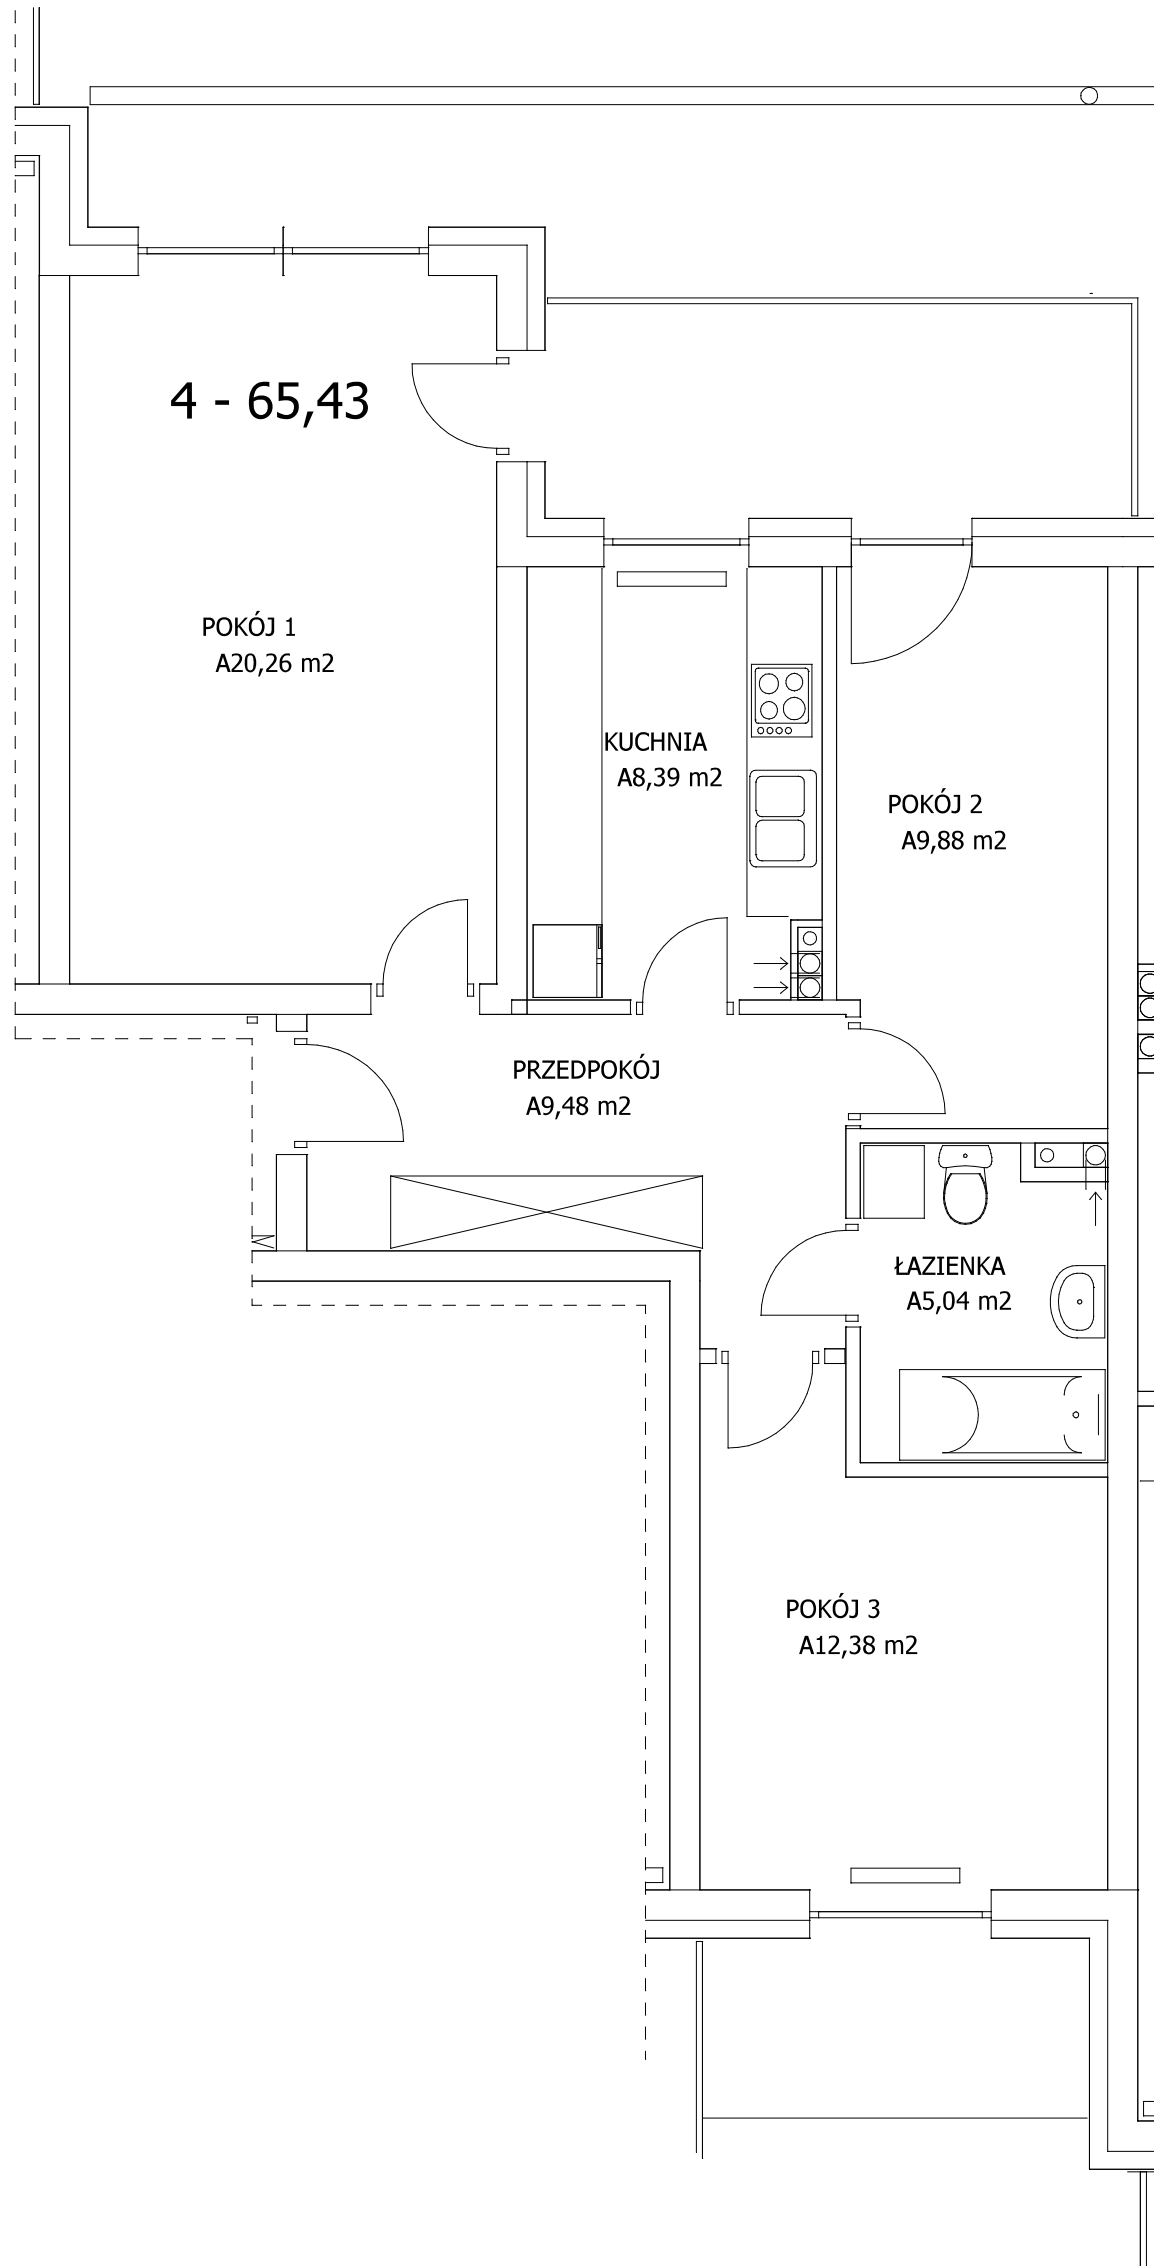

Budynek mieszkalny wielorodzinny
87-800 Włocławek ul. Okrężna 3 dz. nr 15/139, 22/7 KM 87

Lokal mieszkalny nr 4 - parter

65,43m²

Pokój 1

20,26m²

Pokój 2

9,88m²

Pokój 3

12,38m²

Kuchnia

8,39m²

Łazienka

5,04m²

Przedpokój

9,48m²

UWAGA! Sposób usytuowania szaf i mebli kuchennych ma charakter orientacyjny