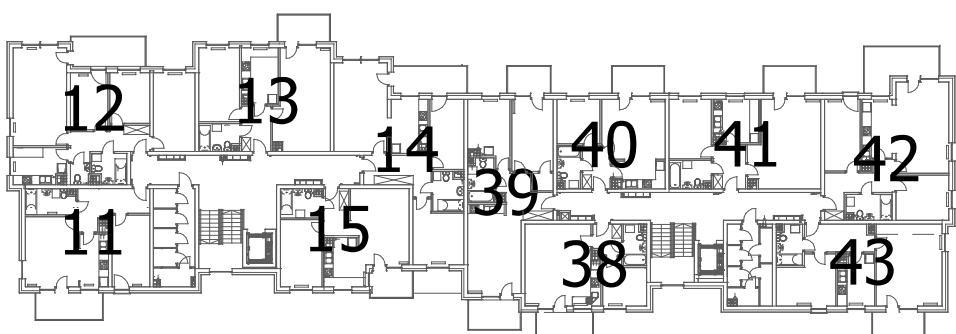

Budynek mieszkalny wielorodzinny  
87-800 Włocławek ul. Okrężna 3 dz. nr 15/139, 22/7 KM 87

Lokal mieszkalny nr 41 - II piętro	54,97m <sup>2</sup>
Pokój 1	10,75m <sup>2</sup>
Pokój 2	25,03m <sup>2</sup>
Kuchnia	8,19m <sup>2</sup>
Łazienka	4,78m <sup>2</sup>
Przedpokój	6,22m <sup>2</sup>

**UWAGA!** Sposób usytuowania szaf i mebli kuchennych ma charakter orientacyjny