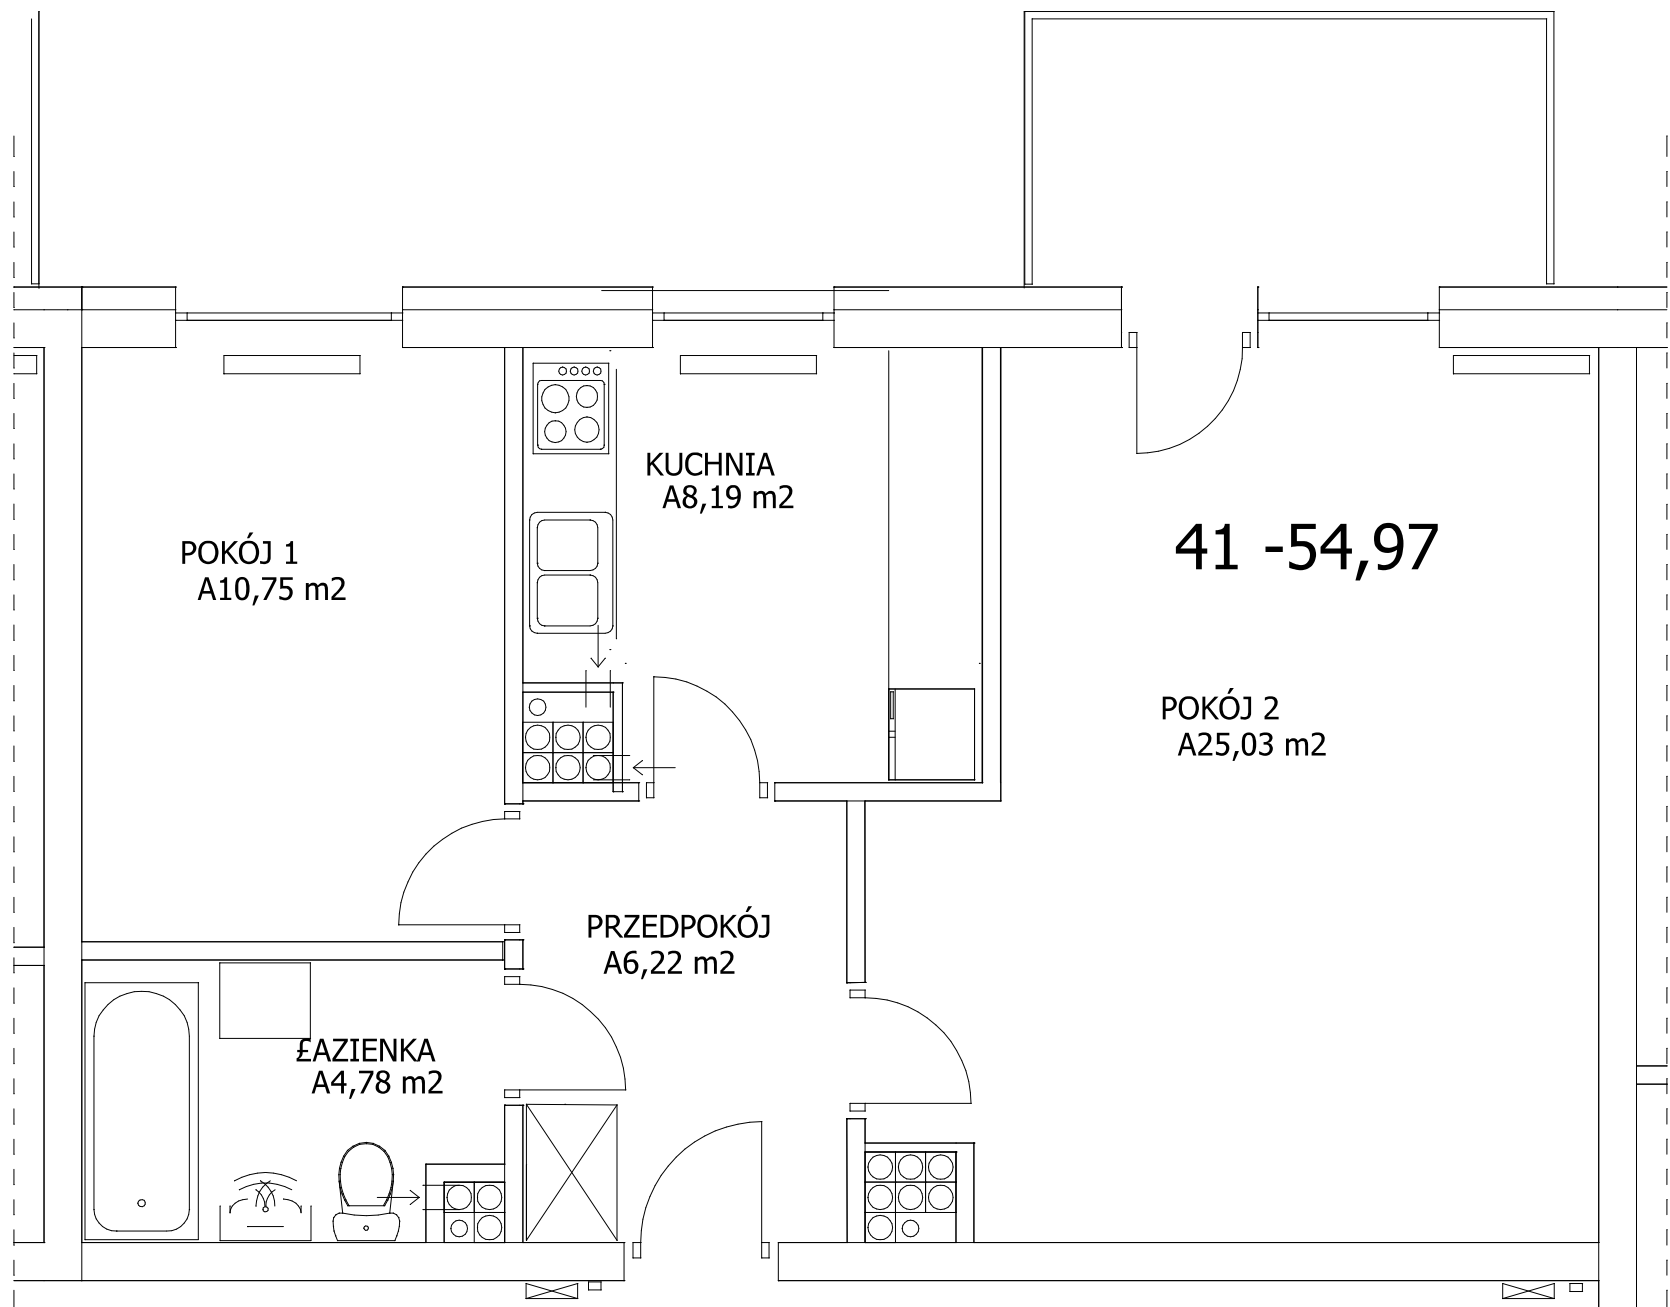

Budynek mieszkalny wielorodzinny  
87-800 Włocławek ul. Okrężna 3 dz. nr 15/139, 22/7 KM 87

Lokal mieszkalny nr 41 - II piętro	54,97m <sup>2</sup>
Pokój 1	10,75m <sup>2</sup>
Pokój 2	25,03m <sup>2</sup>
Kuchnia	8,19m <sup>2</sup>
Łazienka	4,78m <sup>2</sup>
Przedpokój	6,22m <sup>2</sup>

**UWAGA!** Sposób usytuowania szaf i mebli kuchennych ma charakter orientacyjny