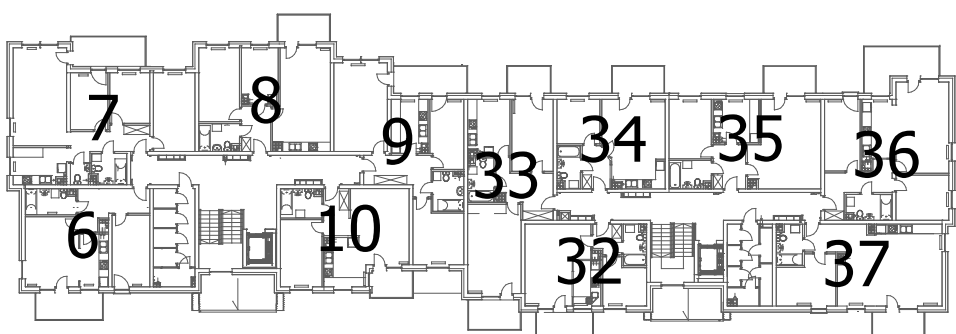

Budynek mieszkalny wielorodzinny  
87-800 Włocławek ul. Okrężna 3 dz. nr 15/139, 22/7 KM 87

Lokal mieszkalny nr 7 - I piętro	77,23m <sup>2</sup>
Pokój 1	22,46m <sup>2</sup>
Pokój 2	9,20m <sup>2</sup>
Pokój 3	8,64m <sup>2</sup>
Pokój 4	13,95m <sup>2</sup>
Kuchnia	8,23m <sup>2</sup>
Łazienka	4,45m <sup>2</sup>
WC	1,71m <sup>2</sup>
Przedpokój	8,59m <sup>2</sup>

**UWAGA!** Sposób usytuowania szaf i mebli kuchennych ma charakter orientacyjny