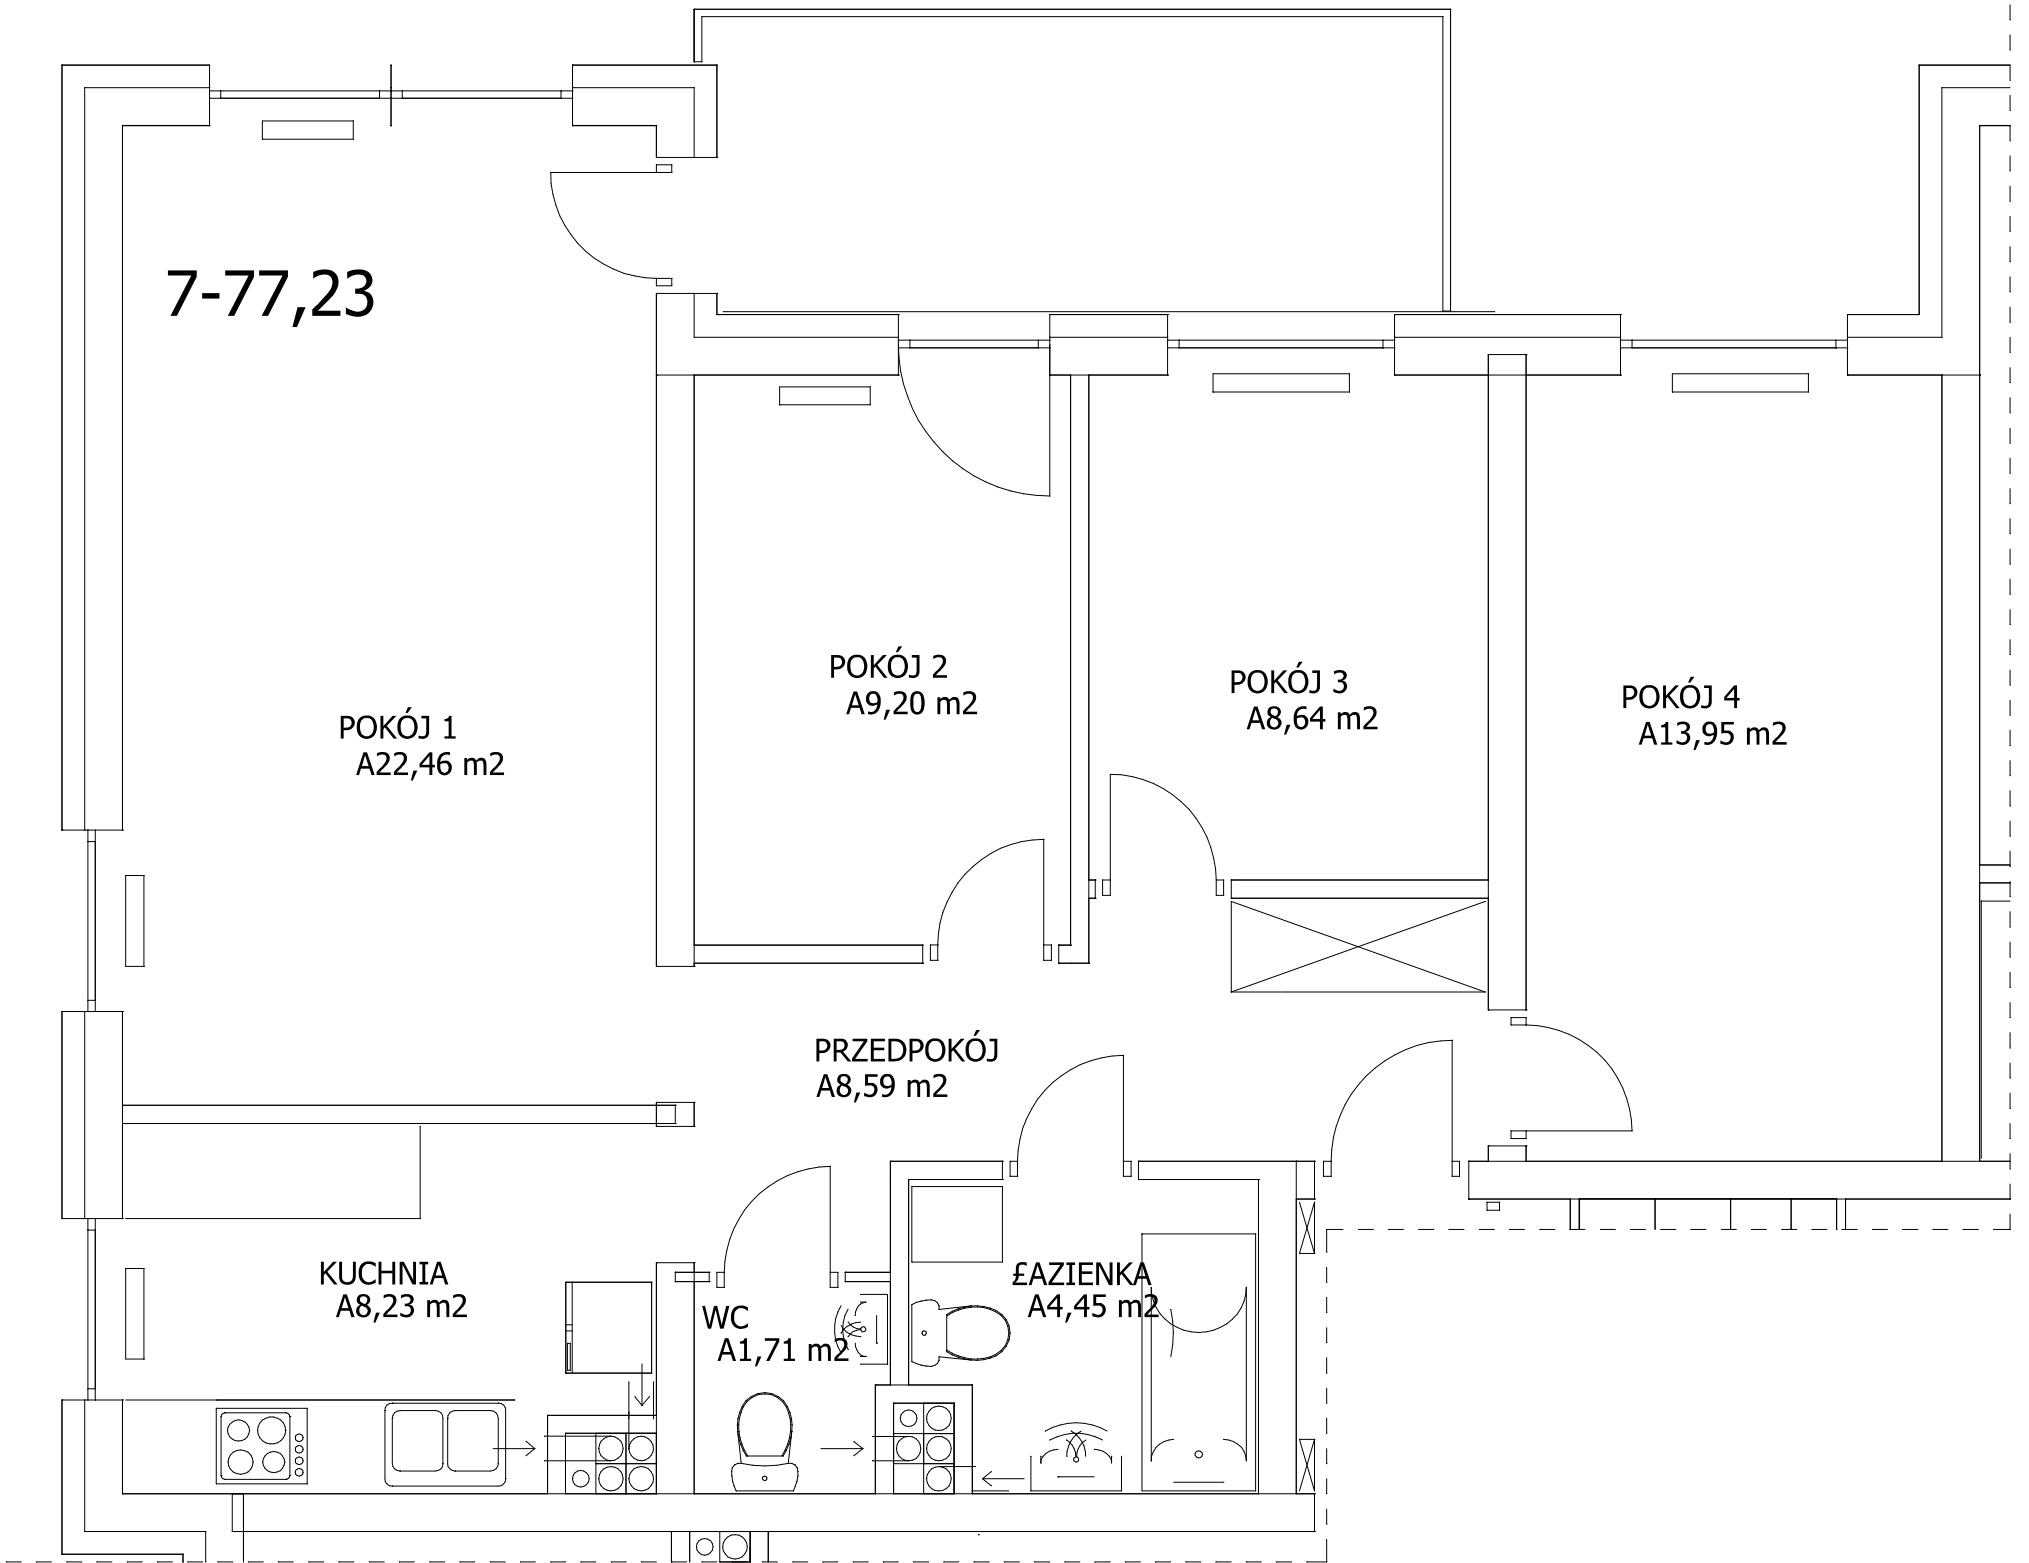

Budynek mieszkalny wielorodzinny  
87-800 Włocławek ul. Okrężna 3 dz. nr 15/139, 22/7 KM 87

Lokal mieszkalny nr 7 - I piętro	77,23m <sup>2</sup>
Pokój 1	22,46m <sup>2</sup>
Pokój 2	9,20m <sup>2</sup>
Pokój 3	8,64m <sup>2</sup>
Pokój 4	13,95m <sup>2</sup>
Kuchnia	8,23m <sup>2</sup>
Łazienka	4,45m <sup>2</sup>
WC	1,71m <sup>2</sup>
Przedpokój	8,59m <sup>2</sup>

**UWAGA!** Sposób usytuowania szaf i mebli kuchennych ma charakter orientacyjny