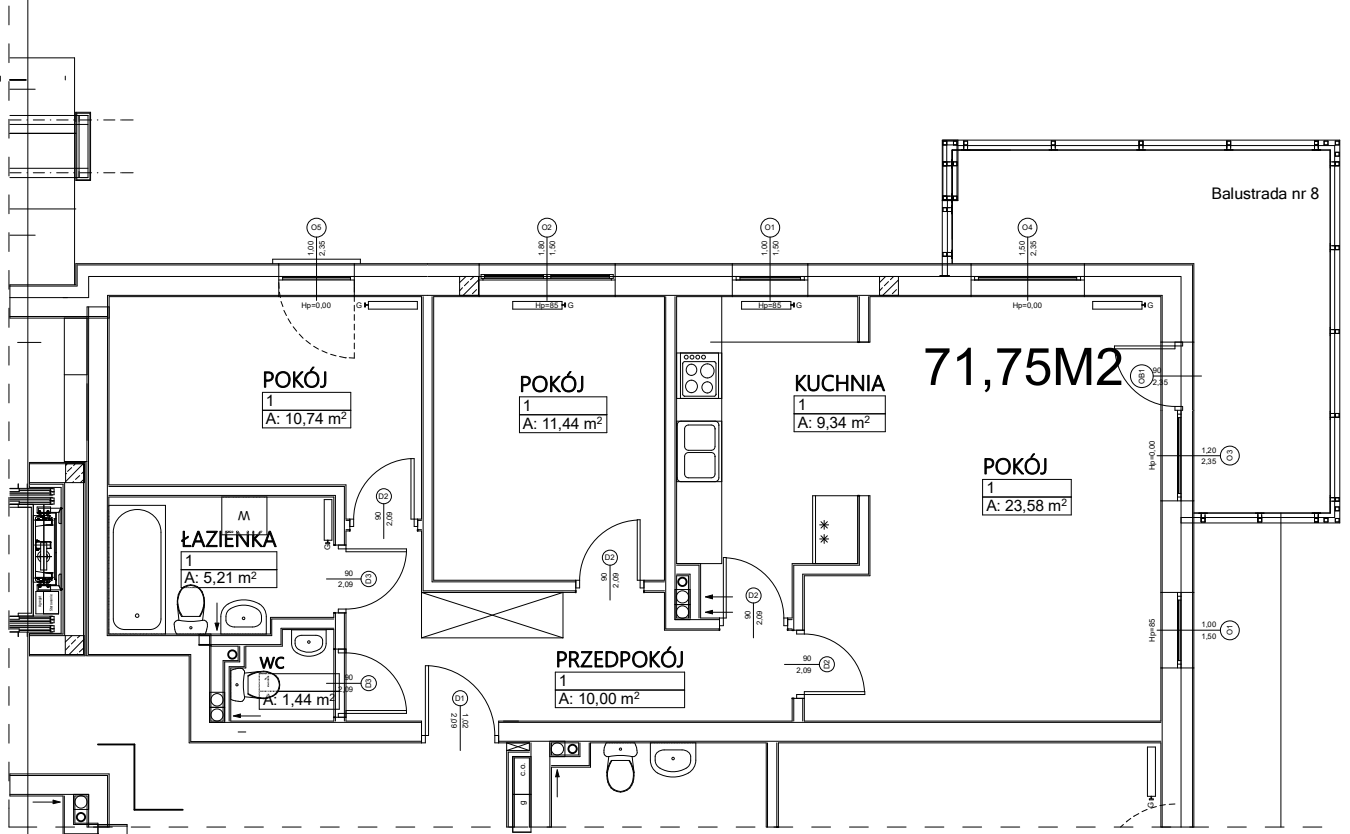

# Budynek mieszkalny wielorodzinny Wrocław ul. Sadowa

MIESZKANIE NR 1 PARTER 71,75 m<sup>2</sup>

POKÓJ	23,58 m <sup>2</sup>
POKÓJ	11,44 m <sup>2</sup>
POKÓJ	10,74 m <sup>2</sup>
PRZEDPOKÓJ	10,00 m <sup>2</sup>
KUCHNIA	9,34 m <sup>2</sup>
ŁAZIENKA	5,21 m <sup>2</sup>
WC	1,44 m <sup>2</sup>

**Uwaga! Sposób umiejscowienia szaf i mebli ma charakter orientacyjny**