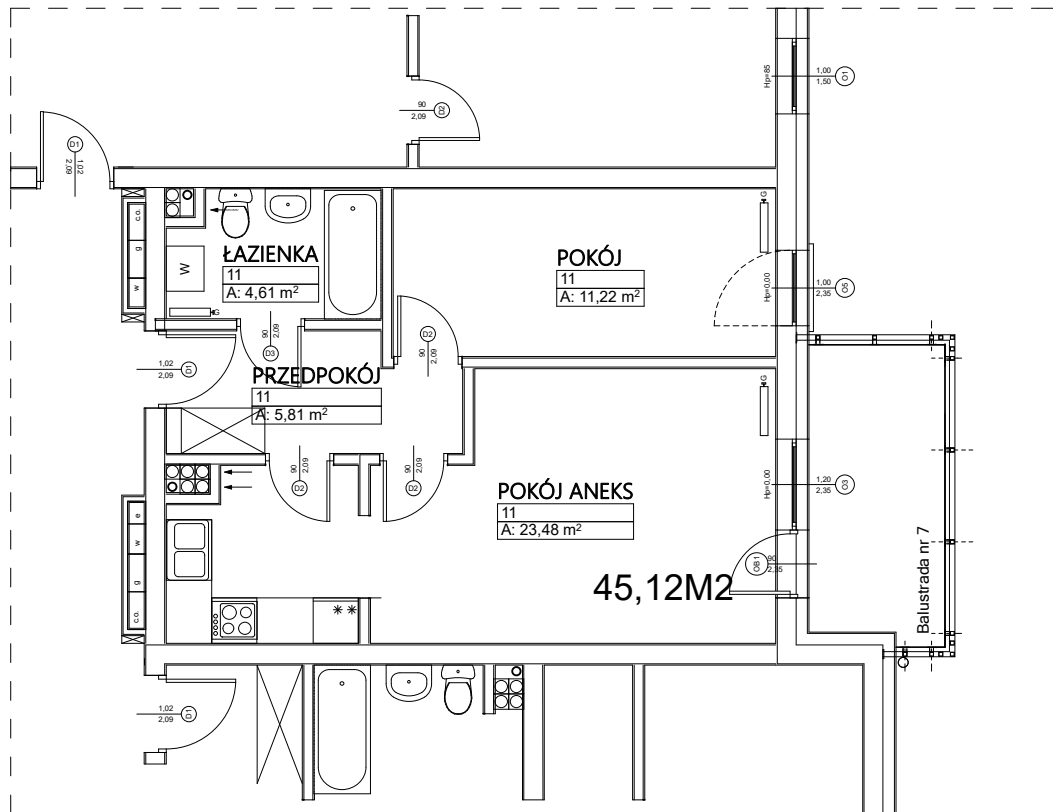

# Budynek mieszkalny wielorodzinny Wrocław ul. Sadowa

MIESZKANIE NR 11 I PIĘTRO 45,12 m<sup>2</sup>

POKÓJ + ANEKS	23,48 m <sup>2</sup>
POKÓJ	11,22 m <sup>2</sup>
PRZEDPOKÓJ	5,81 m <sup>2</sup>
ŁAZIENKA	4,61 m <sup>2</sup>

**Uwaga! Sposób umiejscowienia szaf i mebli ma charakter orientacyjny**