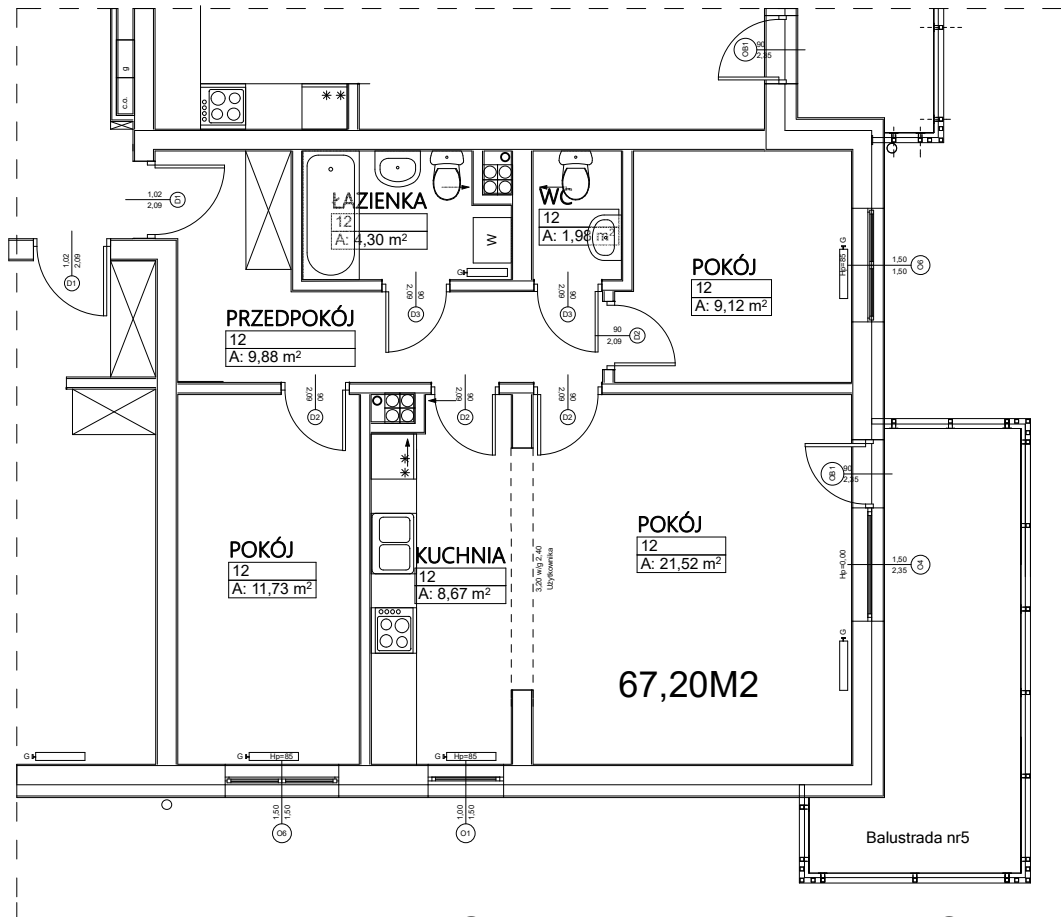

Budynek mieszkalny wielorodzinny Wrocław ul. Sadowa

MIESZKANIE NR 12 I PIĘTRO 67,20 m²

POKÓJ	21,52 m ²
POKÓJ	11,73 m ²
POKÓJ	9,12 m ²
PRZEDPOKÓJ	9,88 m ²
KUCHNIA	8,67 m ²
ŁAZIENKA	4,30 m ²
WC	1,98 m ²

Uwaga! Sposób umiejscowienia szaf i mebli ma charakter orientacyjny