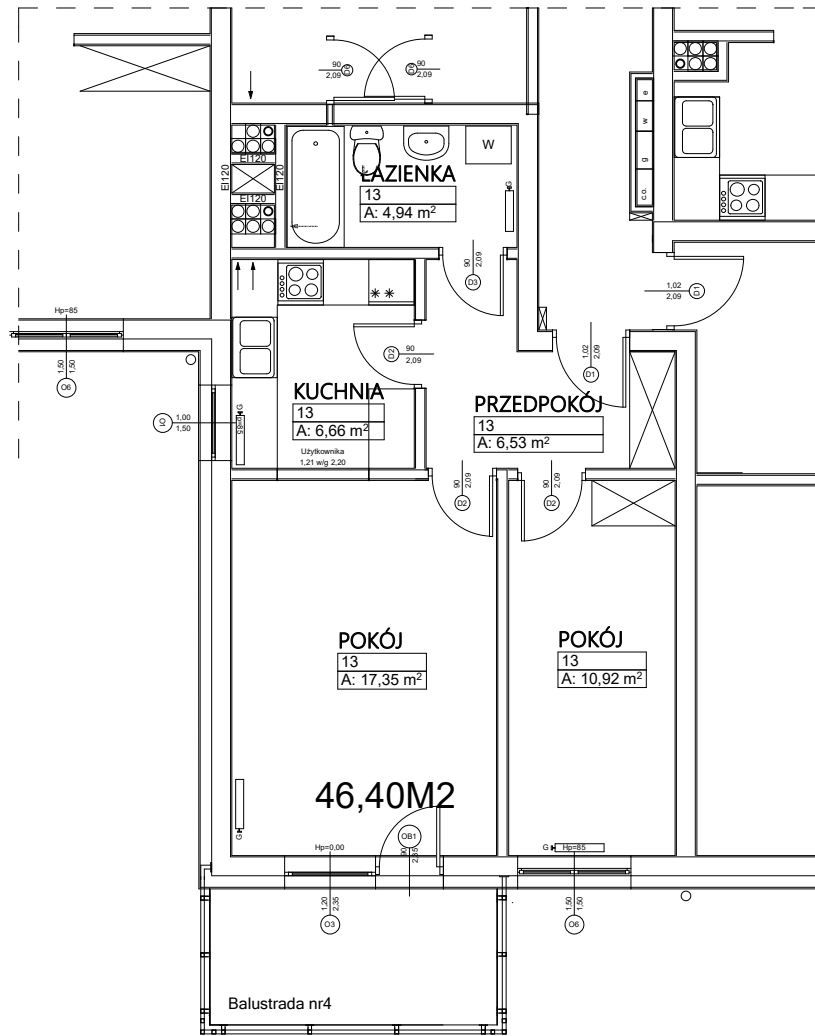

Budynek mieszkalny wielorodzinny Wrocław ul. Sadowa

MIESZKANIE NR 13 I PIĘTRO 46,40 m²

POKÓJ	17,35 m ²
POKÓJ	10,92 m ²
PRZEDPOKÓJ	6,53 m ²
KUCHNIA	6,66 m ²
ŁAZIENKA	4,94 m ²

Uwaga! Sposób umiejscowienia szaf i mebli ma charakter orientacyjny