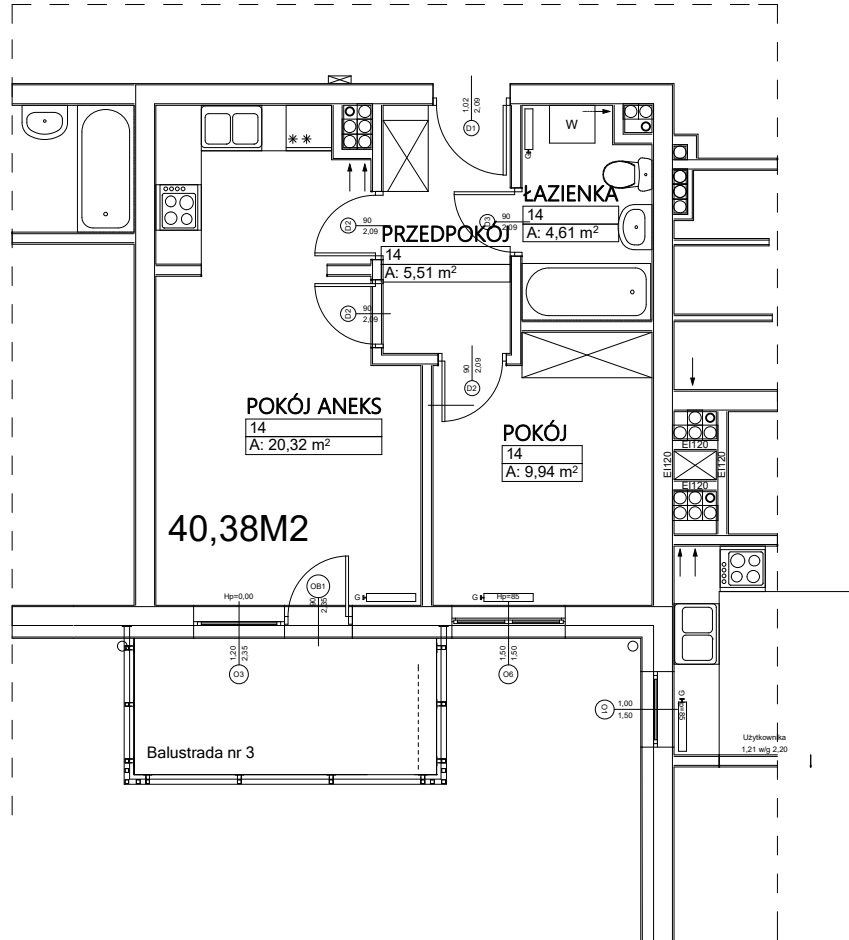

Budynek mieszkalny wielorodzinny Wrocław ul. Sadowa

MIESZKANIE NR 14 I PIĘTRO 40,38 m²

POKÓJ+ ANEKS	20,32 m ²
POKÓJ	9,94 m ²
PRZEDPOKÓJ	5,51 m ²
ŁAZIENKA	4,61 m ²

Uwaga! Sposób umiejscowienia szaf i mebli ma charakter orientacyjny