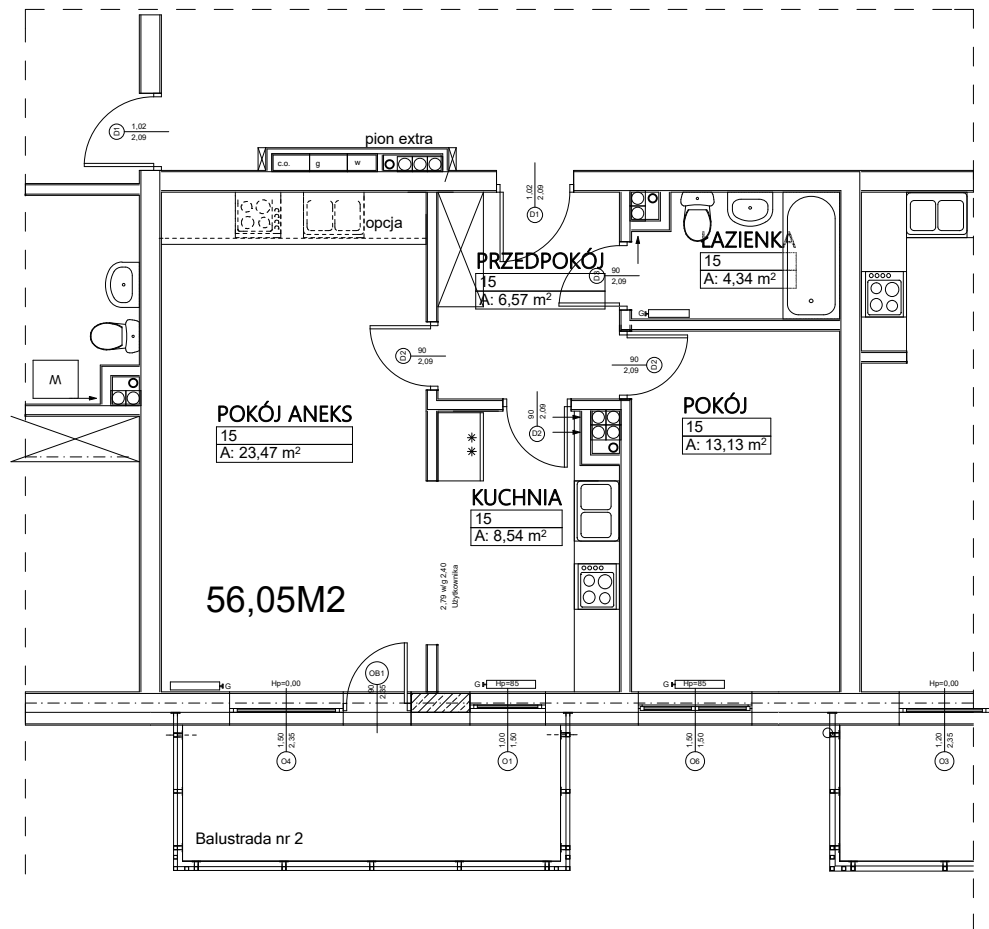

# Budynek mieszkalny wielorodzinny Wrocław ul. Sadowa

MIESZKANIE NR 15 I PIĘTRO 56,05 m<sup>2</sup>

POKÓJ(+ANEKS OPCJA)	23,47 m <sup>2</sup>
POKÓJ	13,13 m <sup>2</sup>
PRZEDPOKÓJ	6,57 m <sup>2</sup>
KUCHNIA	8,54 m <sup>2</sup>
ŁAZIENKA	4,34 m <sup>2</sup>

**Uwaga! Sposób umiejscowienia szaf i mebli ma charakter orientacyjny**