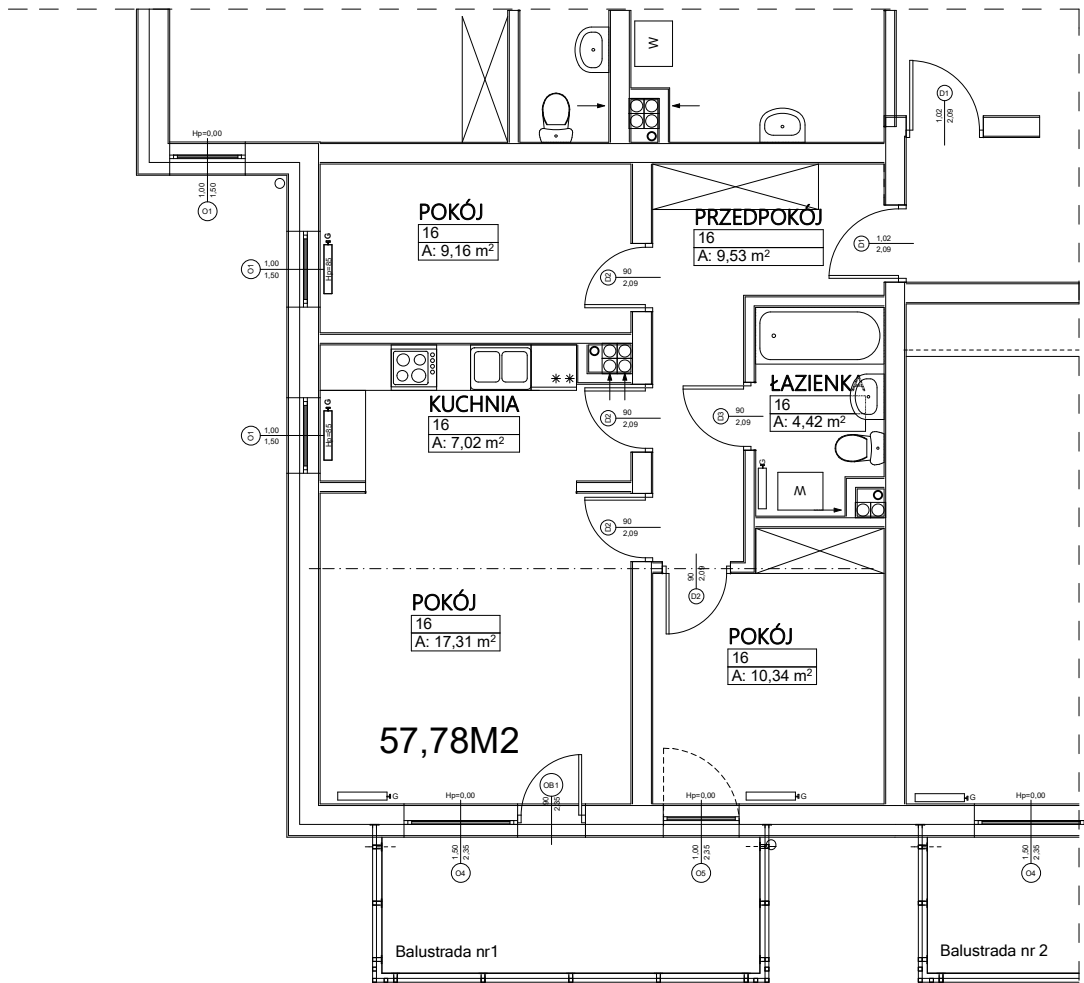

Budynek mieszkalny wielorodzinny Wrocław ul. Sadowa

MIESZKANIE NR 16 I PIĘTRO 57,78 m²

POKÓJ	17,31 m ²
POKÓJ	10,34 m ²
POKÓJ	9,16 m ²
PRZEDPOKÓJ	9,53 m ²
KUCHNIA	7,02 m ²
ŁAZIENKA	4,42 m ²

Uwaga! Sposób umiejscowienia szaf i mebli ma charakter orientacyjny