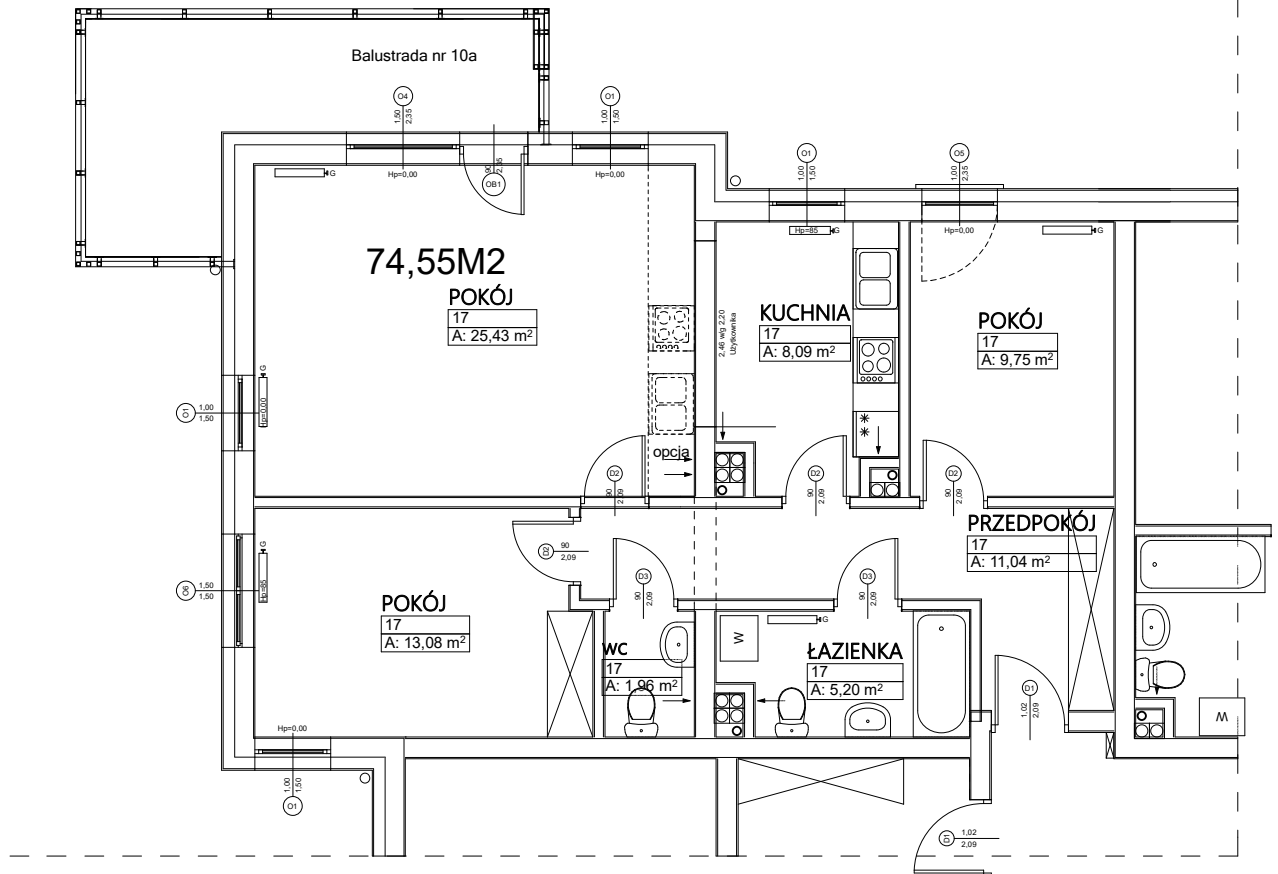

Budynek mieszkalny wielorodzinny Wrocław ul. Sadowa

MIESZKANIE NR 17 I PIĘTRO 74,55 m²

POKÓJ	25,43 m ²
POKÓJ	13,08 m ²
POKÓJ	9,75 m ²
PRZEDPOKÓJ	11,04 m ²
KUCHNIA	8,09 m ²
ŁAZIENKA	5,20 m ²
WC	1,96 m ²

Uwaga! Sposób umiejscowienia szaf i mebli ma charakter orientacyjny