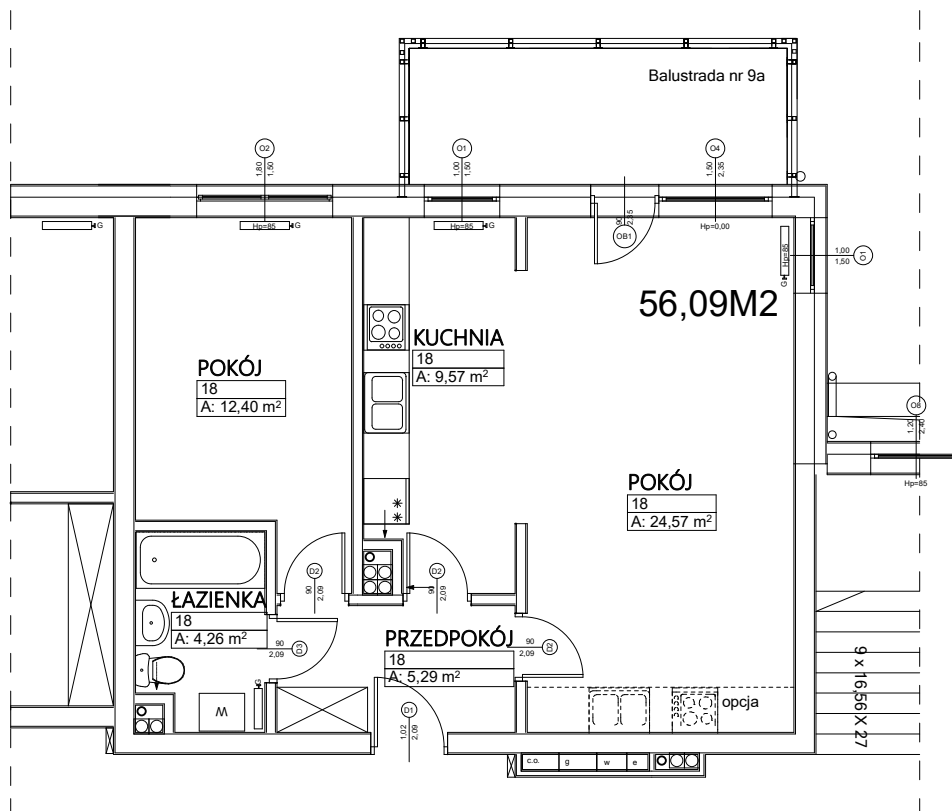

Budynek mieszkalny wielorodzinny Wrocław ul. Sadowa

MIESZKANIE NR 18 I PIĘTRO 56,09 m²

POKÓJ	24,57 m ²
POKÓJ	12,40 m ²
PRZEDPOKÓJ	5,29 m ²
KUCHNIA	9,57 m ²
ŁAZIENKA	4,26 m ²

Uwaga! Sposób umiejscowienia szaf i mebli ma charakter orientacyjny