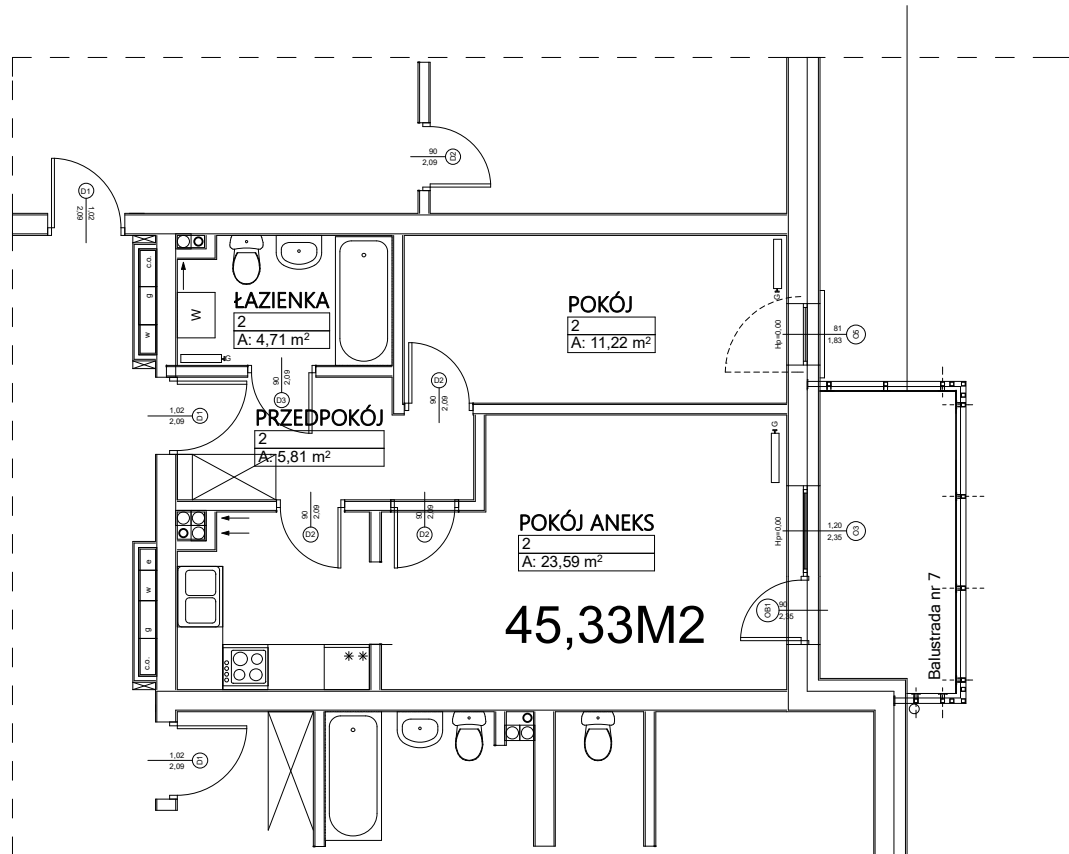

Budynek mieszkalny wielorodzinny Wrocław ul. Sadowa

MIESZKANIE NR 2 PARTER 45,33 m²

POKÓJ + ANEKS	23,59 m ²
POKÓJ	11,22 m ²
PRZEDPOKÓJ	5,81 m ²
ŁAZIENKA	4,71 m ²

Uwaga! Sposób umiejscowienia szaf i mebli ma charakter orientacyjny