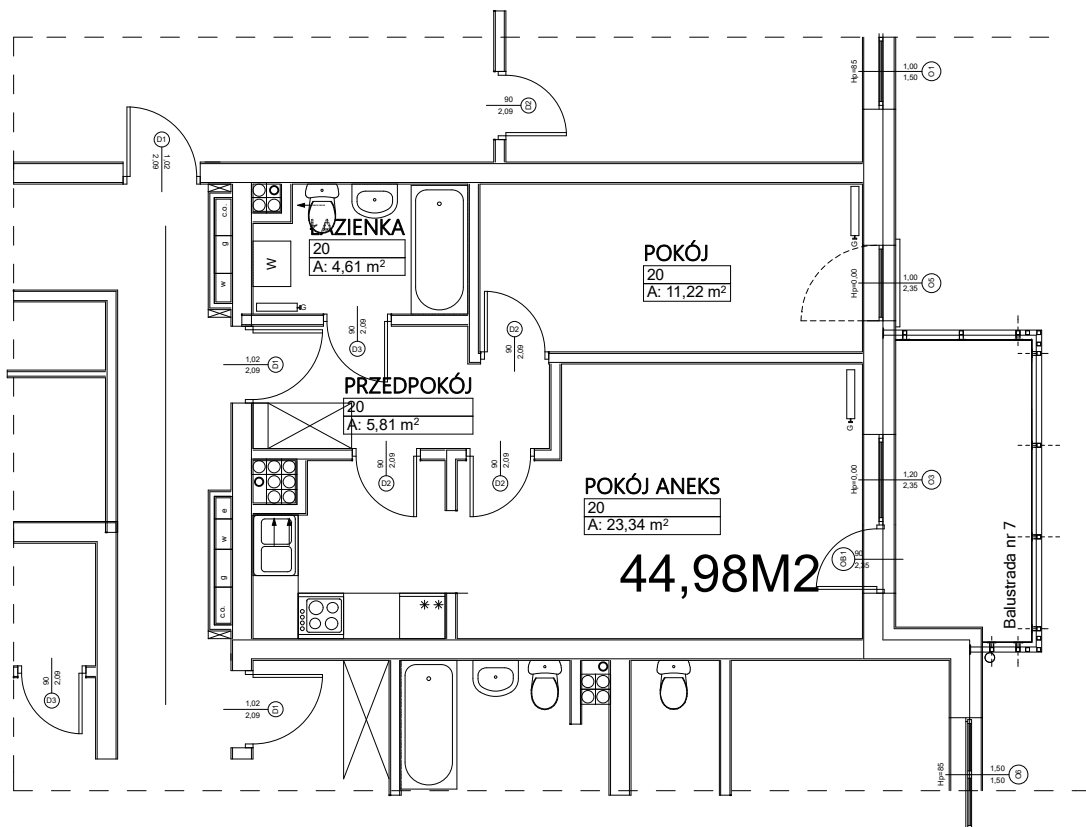

Budynek mieszkalny wielorodzinny Wrocław ul. Sadowa

MIESZKANIE NR 20 II PIĘTRO 44,98 m²

POKÓJ + ANEKS	23,34 m ²
POKÓJ	11,22 m ²
PRZEDPOKÓJ	5,81 m ²
ŁAZIENKA	4,61 m ²

Uwaga! Sposób umiejscowienia szaf i mebli ma charakter orientacyjny