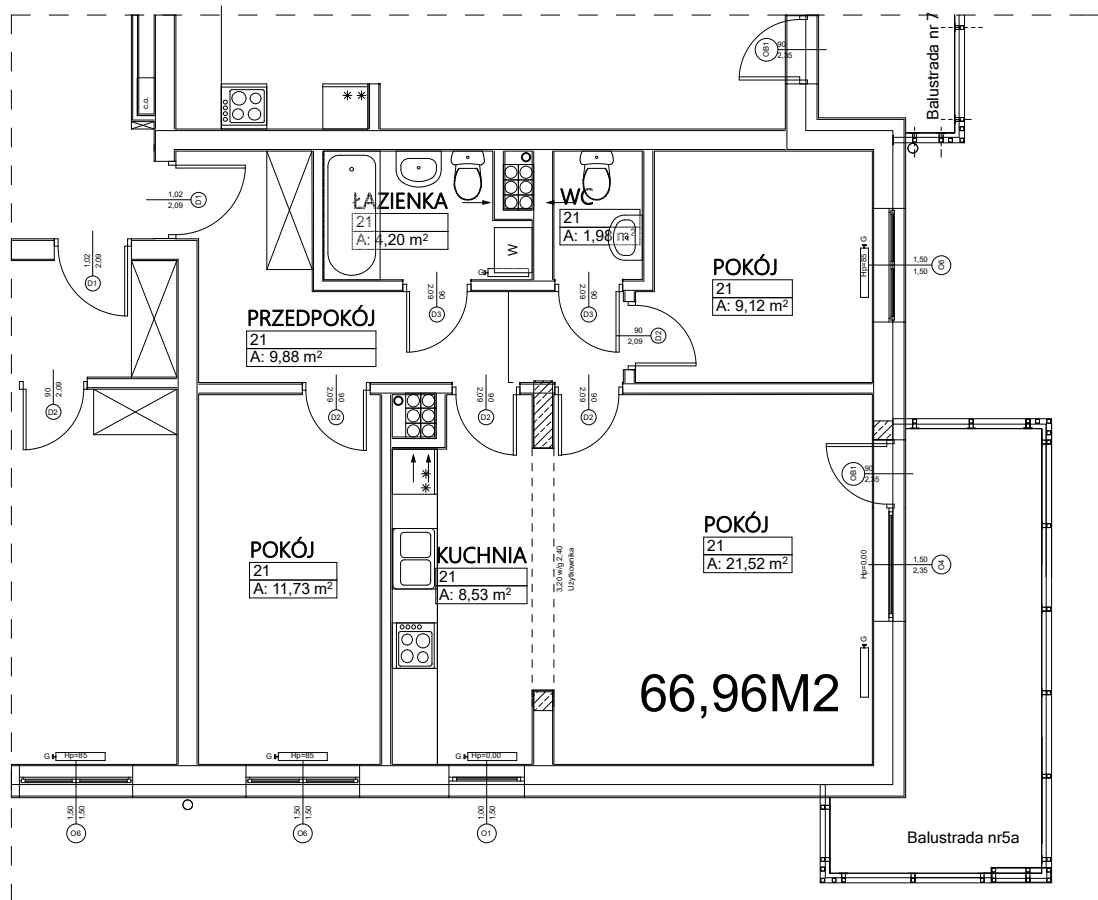

Budynek mieszkalny wielorodzinny Wrocław ul. Sadowa

MIESZKANIE NR 21 II PIĘTRO 66,96 m²

POKÓJ	21,52 m ²
POKÓJ	11,73 m ²
POKÓJ	9,12 m ²
PRZEDPOKÓJ	9,88 m ²
KUCHNIA	8,53 m ²
ŁAZIENKA	4,20 m ²
WC	1,98 m ²

Uwaga! Sposób umiejscowienia szaf i mebli ma charakter orientacyjny