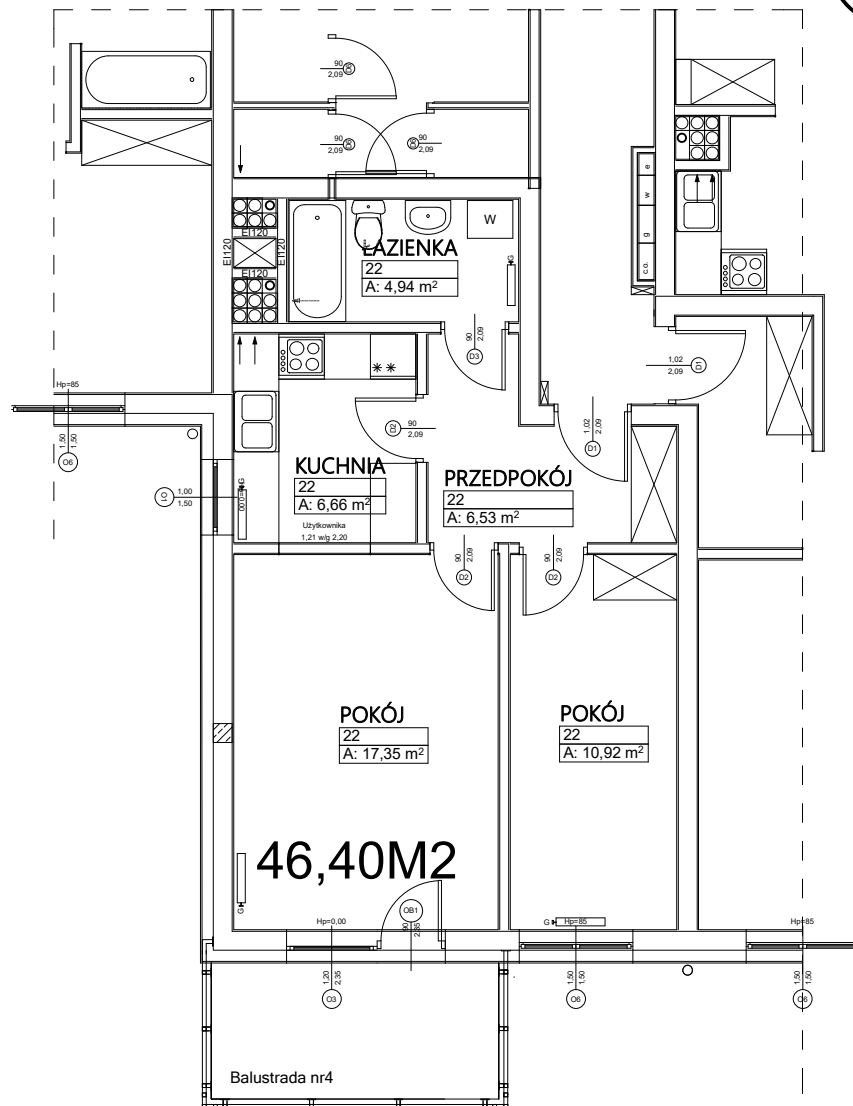

Budynek mieszkalny wielorodzinny Wrocław ul. Sadowa

MIESZKANIE NR 22 II PIĘTRO 46,40 m²

| | |
|------------|----------------------|
| POKÓJ | 17,35 m ² |
| POKÓJ | 10,92 m ² |
| PRZEDPOKÓJ | 6,53 m ² |
| KUCHNIA | 6,66 m ² |
| ŁAZIENKA | 4,94 m ² |

Uwaga! Sposób umiejscowienia szaf i mebli ma charakter orientacyjny