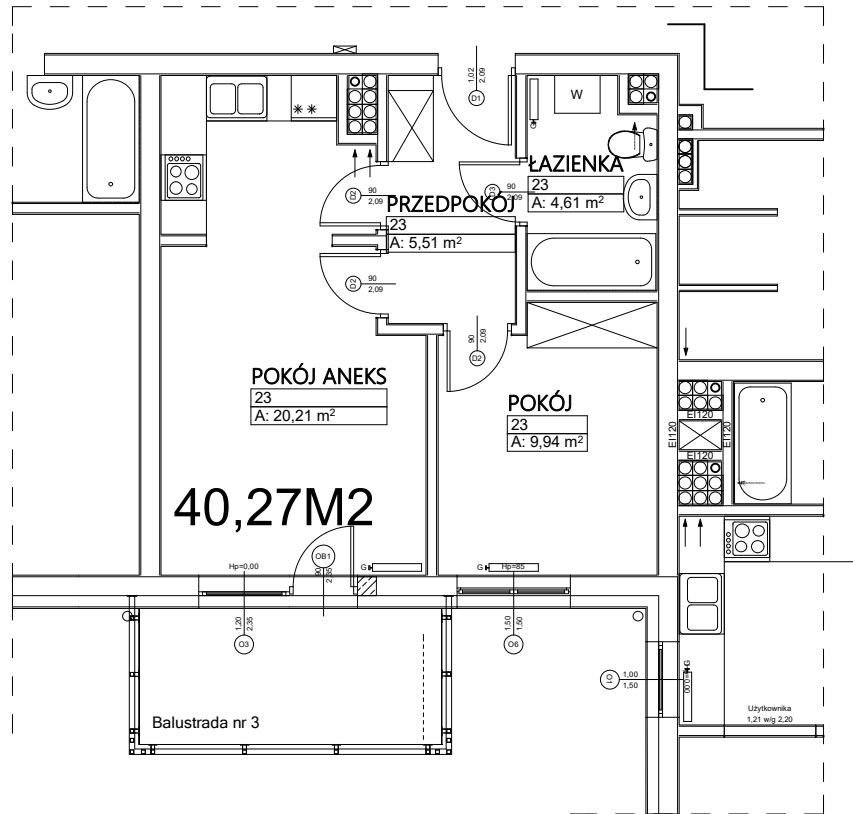

Budynek mieszkalny wielorodzinny Wrocław ul. Sadowa

MIESZKANIE NR 23 II PIĘTRO 40,27 m²

POKÓJ+ ANEKS	20,21 m ²
POKÓJ	9,94 m ²
PRZEDPOKÓJ	5,51 m ²
ŁAZIENKA	4,61 m ²

Uwaga! Sposób umiejscowienia szaf i mebli ma charakter orientacyjny