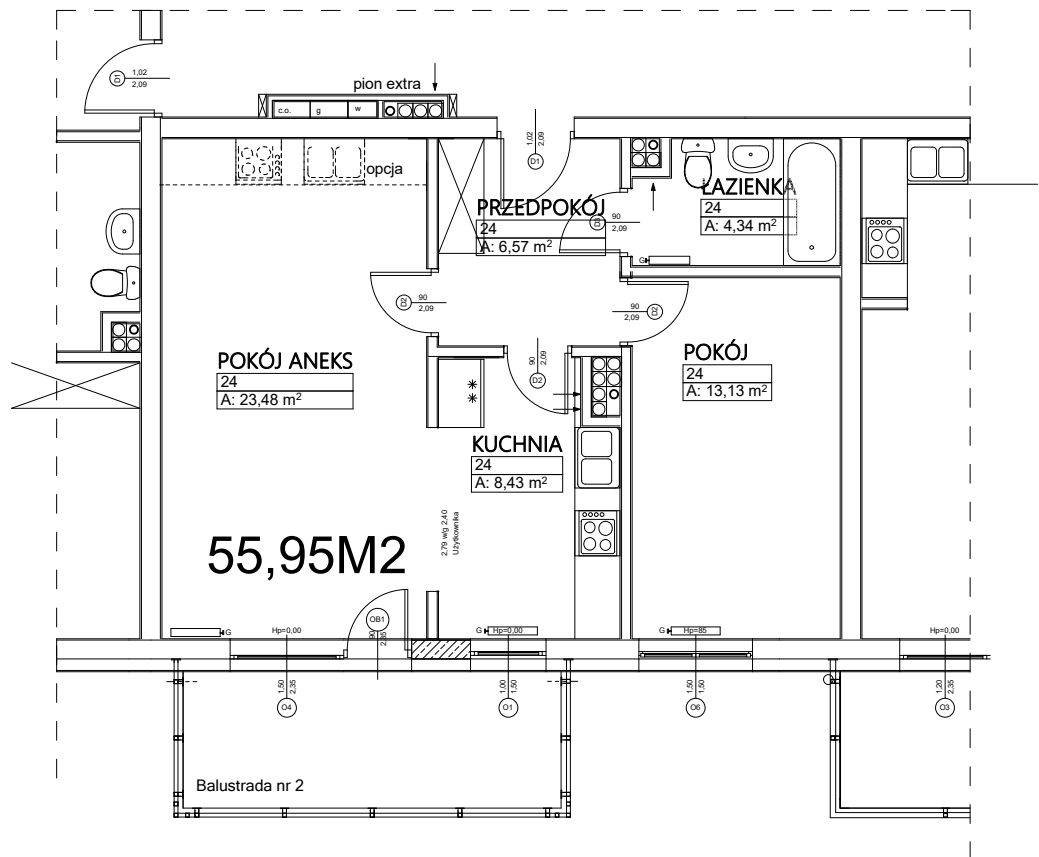

Budynek mieszkalny wielorodzinny Włocławek ul. Sadowa

MIESZKANIE NR 24 II PIĘTRO 55,95 m²

POKÓJ(+ANEKS OPCJA)	23,48 m ²
POKÓJ	13,13 m ²
PRZEDPOKÓJ	6,57 m ²
KUCHNIA	8,43 m ²
ŁAZIENKA	4,34 m ²

Uwaga! Sposób umiejscowienia szaf i mebli ma charakter orientacyjny