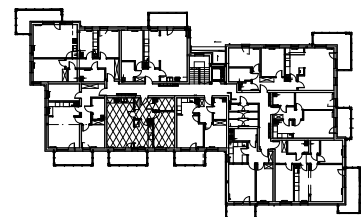

Budynek mieszkalny wielorodzinny Włocławek ul. Sadowa

MIESZKANIE NR 24 II PIĘTRO 55,95 m²

POKÓJ(+ANEKS OPCJA)	23,48 m ²
POKÓJ	13,13 m ²
PRZEDPOKÓJ	6,57 m ²
KUCHNIA	8,43 m ²
ŁAZIENKA	4,34 m ²

Uwaga! Sposób umiejscowienia szaf i mebli ma charakter orientacyjny