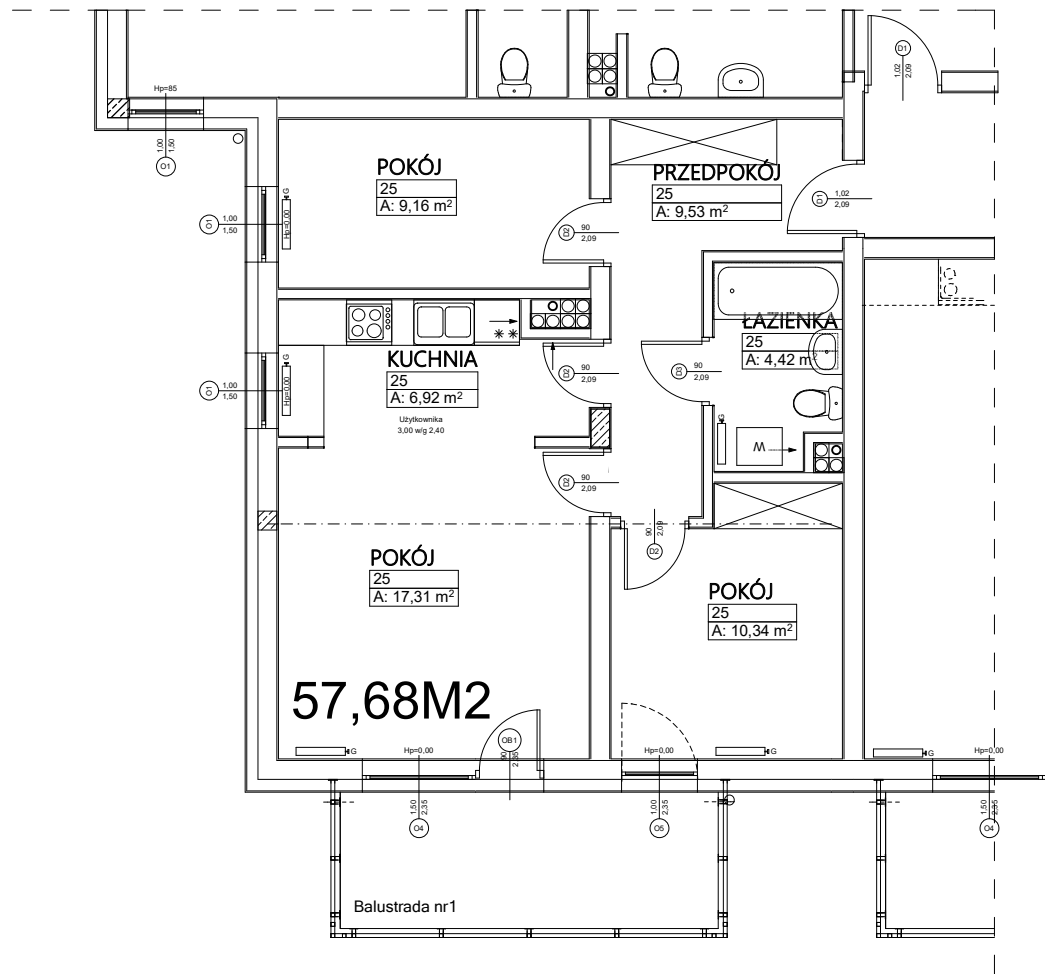

# Budynek mieszkalny wielorodzinny Wrocław ul. Sadowa

**MIESZKANIE NR 25 II PIĘTRO 57,68 m<sup>2</sup>**

POKÓJ	17,31 m <sup>2</sup>
POKÓJ	10,34 m <sup>2</sup>
POKÓJ	9,16 m <sup>2</sup>
PRZEDPOKÓJ	9,53 m <sup>2</sup>
KUCHNIA	6,92 m <sup>2</sup>
ŁAZIENKA	4,42 m <sup>2</sup>

**Uwaga! Sposób umiejscowienia szaf i mebli ma charakter orientacyjny**