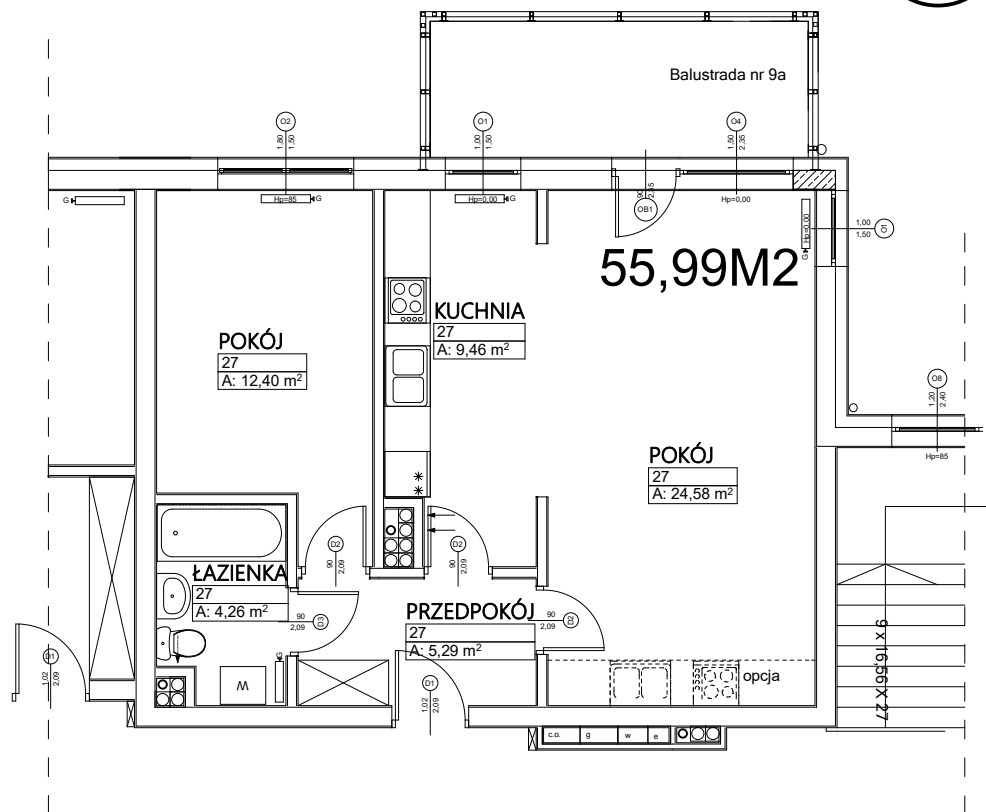

# Budynek mieszkalny wielorodzinny Wrocław ul. Sadowa

MIESZKANIE NR 27 II PIĘTRO 55,99 m<sup>2</sup>

POKÓJ	24,58 m <sup>2</sup>
POKÓJ	12,40 m <sup>2</sup>
PRZEDPOKÓJ	5,29 m <sup>2</sup>
KUCHNIA	9,46 m <sup>2</sup>
ŁAZIENKA	4,26 m <sup>2</sup>

**Uwaga! Sposób umiejscowienia szaf i mebli ma charakter orientacyjny**