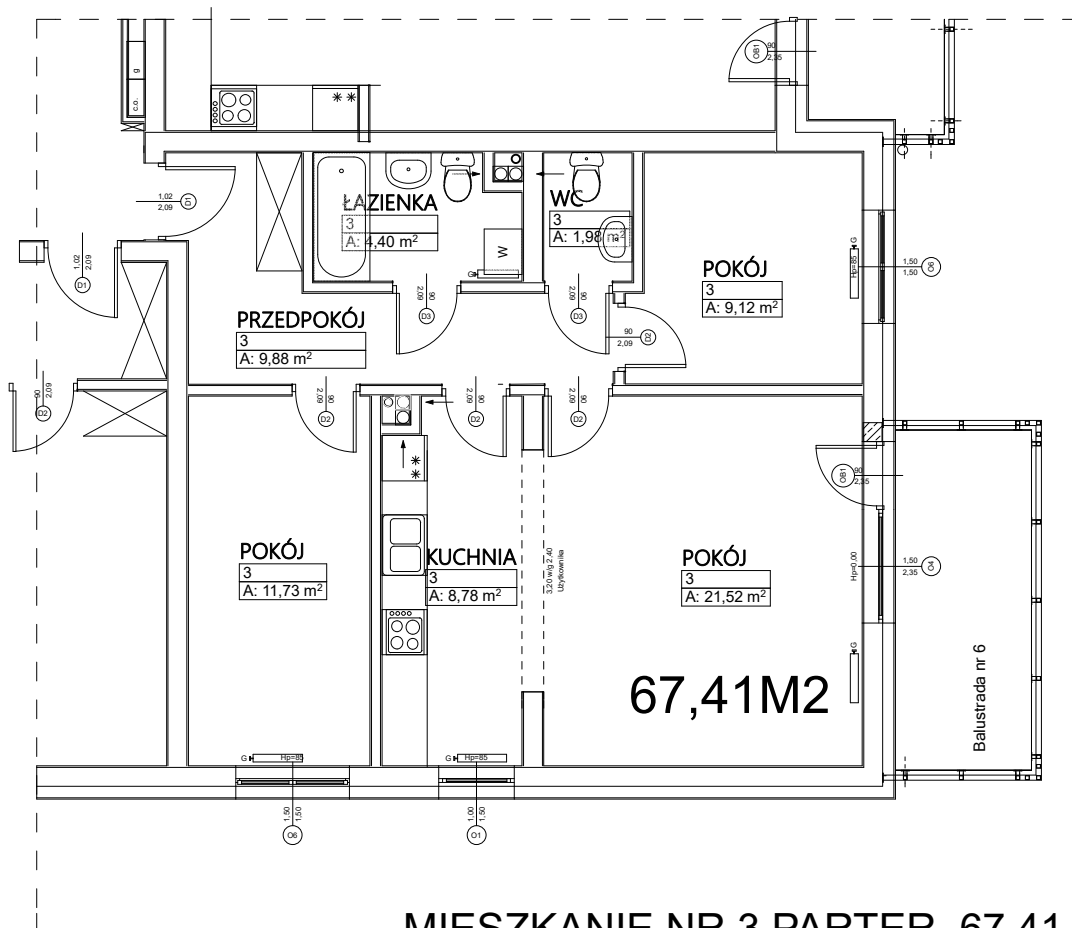

# Budynek mieszkalny wielorodzinny Wrocław ul. Sadowa

MIESZKANIE NR 3 PARTER 67,41 m<sup>2</sup>

POKÓJ	21,52 m <sup>2</sup>
POKÓJ	11,73 m <sup>2</sup>
POKÓJ	9,12 m <sup>2</sup>
PRZEDPOKÓJ	9,88 m <sup>2</sup>
KUCHNIA	8,78 m <sup>2</sup>
ŁAZIENKA	4,40 m <sup>2</sup>
WC	1,98 m <sup>2</sup>

**Uwaga! Sposób umiejscowienia szaf i mebli ma charakter orientacyjny**